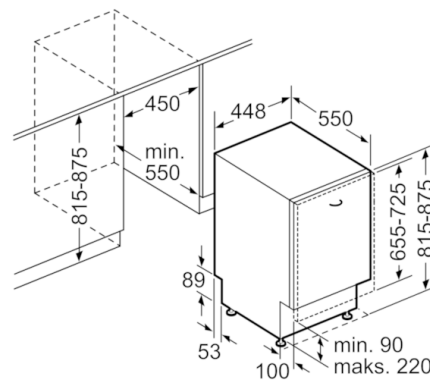

Saugumas

- AquaStop

Montavimas

- Iš priekio reguliuojama užpakalinė kojelė

Serie | 4 Indaplovés
„ActiveWater“ funkcija indaplové, 45 cm pločio
**Pilnai įmontuojama
SPV50E70EU**

Matmenys, mm

Matmenys, mm