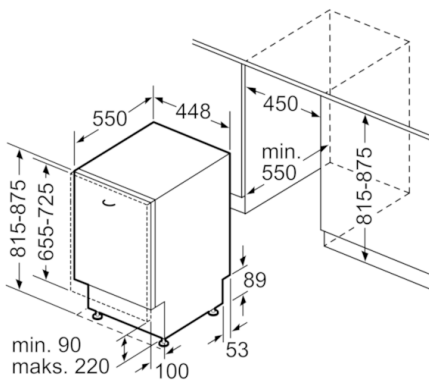

Technologija

- viršutiniame krepšyje „DuoPower“ purkštuvai
- Jutikliai: AquaSensor, užkrovos
- Šilumokaitis
- Elektroninis vandens minkštinimas
- Elektroninė druskos trūkumo indikacija
- Elektroninė skalavimo priemonių indikacija
- Savaimė išsivalančių filtrų sistema turi 3 sluoksnių gofruotą filtrą
- Apatiniame krepšyje sumontuotas krepšelis įvairiems stalo įrankiams
- Vidinis korpusas: Nerūdijančio plieno vidus

Saugumas

- AquaStop

Montavimas

- Iš priekio reguliuojama užpakalinė kojelė

Serie | 4 Indaplovés
„ActiveWater“ funkcija indaplové, 45 cm pločio
**Pilnai įmontuojama
SPV50E70EU**

Matmenys, mm

Matmenys, mm