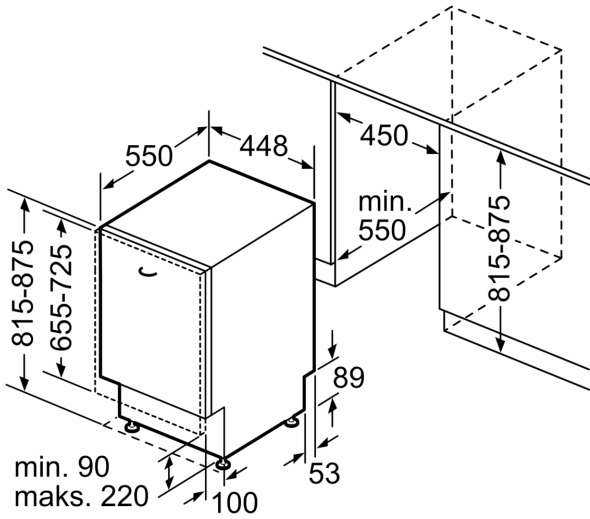

Techniniai duomenys

Energijos vartojimo efektyvumo klasė : E
Energijos suvartojimas per 100 ciklų „Eco“ programa: 76 kWh
Maksimalus komplektų skaičius: 10
Vandens suvartojimas „Eco“ programa litrais per darbo ciklą: 9.5 l
Programos trukmė: 3:40 h
Ore sklaidžiamas akustinis triukšmas: 44 dB(A) re 1 pW
Ore sklaidžiamo akustinio triukšmo klasė: B
Montuojamas / Laisvai statomas: Įmontuojama
Aukštis su viršutiniu padėklu: 0 mm
Gaminio išmatavimai (plotis x gylis): 815 x 448 x 550 mm
Montavimo angos dydis (A x P x G): 815-875 x 450 x 550 mm
Gylis, esant durėlėms atidarytomis 90°: 1155 mm
Reguliuojamo aukščio kojelės: Yes - all from front
Maksimalus reguliuojamų kojelių aukštis: 60 mm
Reguliuojamas cokolis: Both horizontal and vertical
Svoris neto: 29.6 kg
Svoris bruto: 31.4 kg
Galia: 2400 W
Srovė: 10 A
Įtampa: 220-240 V
Dažnis: 50; 60 Hz
Elektros laidos ilgis: 175.0 cm
Kištuko tipas: Schuko-/Gardy su žeminiu
Įleidimo žarnos ilgis: 165 cm
Išleidimo vamzdžio ilgis: 205 cm
EAN kodas: 4242005421824
Montavimo tipas: Pilnai įmontuojamos

Dizainas ir patogumas

- Viršutinio stalčiaus tipas: R2 45cm
- Trečias krepšys
- InfoLight red būsenos indikatorius
- Reguliuojamas viršut.stalčius: RackMatik 3-lygių
- Apatinis krepšelis su SX
- Bėgelio stabdiklis, neleidžiantis krepšiui nuriedėti nuo bėgelio
- Apat.indų krepšio jud.dalys: 2 atlenkiami lėkšč. laikikliai
- Virš.krepšys puodeliams: 2 svirtys (ilga / trumpa)
- Valdymas iš viršaus ant durelių
- Užrašytas tekstas (angliškai)
- Elektroninis likusio laiko parodymas minutėmis
- Akustinis signalas programos pabaigoje
- Laikmatis: 24 h
- Stiklo apsaugos technologija

Montavimas

**Serija 4, Visišškai integruota
indaplovė, 45 cm
SPV4HMX10E**

Matmenys, mm

matmenys mm

⌘ lizdas
() reikšmės su ilginamuoju rinkiniu