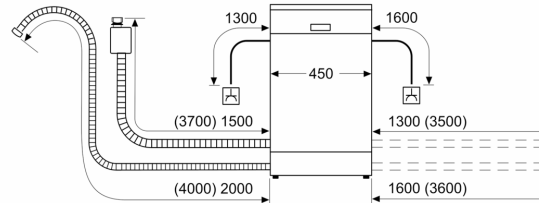

Techniniai duomenys

Energijos vartojimo efektyvumo klasė (Reglamentas (ES) 2017/1369):E
Energijos suvartojimas per 100 ciklų „Eco“ programa: 70 kWh
Maksimalus komplektų skaičius: 9
Vandens suvartojimas „Eco“ programa litrais per darbo ciklą: 8.5 l
Programos trukmė:3:40 h
Ore skleidžiamas akustinis triukšmas: 46 dB(A) re 1 pW
Ore skleidžiamo akustinio triukšmo klasė:C
.....Įmontuojama	
Aukštis su viršutiniu padėklu:0 mm
Gaminio išmatavimai (aukštis, plotis x gylis):815 x 448 x 550 mm
Min. montavimo angos dydis (A x P x G): 815-875 x 450 x 550 mm
Gylis, esant durelėms atidarytoms 90°: 1150 mm
Reguliuojamo aukščio kojelės: Taip - visi iš priekio
Maksimalus reguliuojamų kojelių aukštis:60 mm
Reguliuojamas cokolis:Horizontalus ir vertikalus
Svoris neto: 28.5 kg
Svoris bruto:30.3 kg
Galia: 2400 W
Saugiklio apsauga: 10 A
Įtampa:220-240 V
Dažnis: 50; 60 Hz
Elektros laido ilgis: 175.0 cm
Kištuko tipas: Schuko-/Gardy su žeminiu
Įleidimo žarnos ilgis: 165 cm
Išleidimo vamzdžio ilgis:205 cm
EAN kodas: 4242005206056
Montavimo tipas: Pilnai įmontuojamos

Saugumas

- AquaStop
- Elektroninis likusio laiko parodymas minutėmis
- Priedai: apsauginė garų plokštelė

¹ Energijos vartojimo efektyvumo klasių nuo A iki G skalė

² Energijos sąnaudos, kWh – 100 ciklų (programa Eko 50)

³ Vandens sąnaudos, l – ciklui (programa Eko 50)

**Serija 4, Visišškai integruota
indaplovė, 45 cm
SPV4HKX45E**

Matmenys, mm

matmenys mm

⌘ lizdas
() reikšmės su ilginamuoju rinkiniu