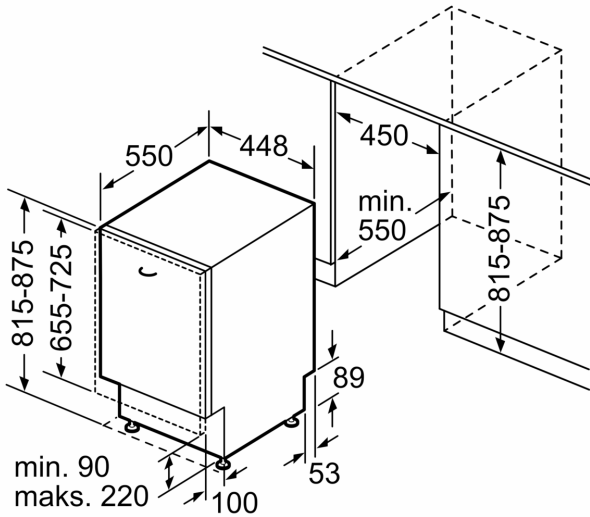

Techniniai duomenys

Energijos vartojimo efektyvumo klasė (Reglamentas (ES) 2017/1369):E
Energijos suvartojimas per 100 ciklų „Eco“ programa: 70 kWh
Maksimalus komplektų skaičius: 9
Vandens suvartojimas „Eco“ programa litrais per darbo ciklą: 8.5 l
Programos trukmė:3:40 h
Ore skleidžiamas akustinis triukšmas: 46 dB(A) re 1 pW
Ore skleidžiamo akustinio triukšmo klasė:C
.....Įmontuojama	
Aukštis su viršutiniu padėklu:0 mm
Gaminio išmatavimai (aukštis, plotis x gylis):815 x 448 x 550 mm
Min. montavimo angos dydis (A x P x G): 815-875 x 450 x 550 mm
Gylis, esant durelėms atidarytoms 90°: 1150 mm
Reguliuojamo aukščio kojelės: Taip - visi iš priekio
Maksimalus reguliuojamų kojelių aukštis:60 mm
Reguliuojamas cokolis:Horizontalus ir vertikalus
Svoris neto: 28.5 kg
Svoris bruto:30.3 kg
Galia: 2400 W
Saugiklio apsauga: 10 A
Įtampa:220-240 V
Dažnis: 50; 60 Hz
Elektros laido ilgis: 175.0 cm
Kištuko tipas: Schuko-/Gardy su žeminiu
Įleidimo žarnos ilgis: 165 cm
Išleidimo vamzdžio ilgis:205 cm
EAN kodas: 4242005206056
Montavimo tipas: Pilnai įmontuojamos

³ Vandens sąnaudos, l – ciklui (programa Eko 50)

**Serija 4, Visišškai integruota
indaplovė, 45 cm
SPV4HKX45E**

Matmenys, mm

matmenys mm

⌘ lizdas
() reikšmės su ilginamuoju rinkiniu