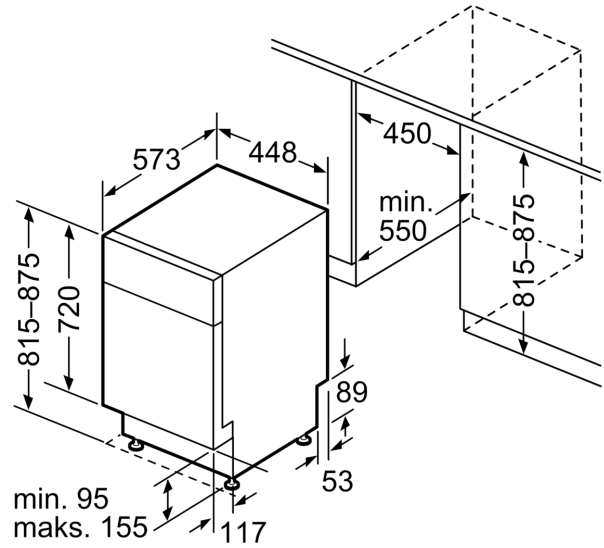

Techniniai duomenys

Energijos vartojimo efektyvumo klasė : C
Energijos suvartojimas per 100 ciklų „Eco“ programa: 59 kWh
Maksimalus komplektų skaičius: 10
Vandens suvartojimas „Eco“ programa litrais per darbo ciklą: 9.5 l
Programos trukmė: 3:30 h
Ore skleidžiamas akustinis triukšmas: 43 dB(A) re 1 pW
Ore skleidžiamo akustinio triukšmo klasė: B
Montuojamas / Laisvai statomas: Įmontuojama
Aukštis su viršutiniu padėklų: 0 mm
Gaminio išmatavimai (plotis x gylis): 815 x 448 x 573 mm
Montavimo angos dydis (A x P x G): 815-875 x 450 x 550 mm
Gylis, esant durelėms atidarytomis 90°: 1155 mm
Reguliuojamo aukščio kojelės: Yes - all from front
Maksimalus reguliuojamų kojelių aukštis: 60 mm
Reguliuojamas cokolis: Both horizontal and vertical
Svoris neto: 41.8 kg
Svoris bruto: 43.5 kg
Galia: 2400 W
Srovė: 10 A
Įtampa: 220-240 V
Dažnis: 50; 60 Hz
Elektros laidos ilgis: 175.0 cm
Kištuko tipas: Schuko-/Gardy su įžeminimu
Įleidimo žarnos ilgis: 165 cm
Išleidimo vamzdžio ilgis: 205 cm
EAN kodas: 4242005209668
Montavimo tipas: Montuojama po stalviršiu

³ Vandens sąnaudos, l – ciklui (programa Eko 50)

**Serija 6, Indaplovė, montuojama iš
apačios, 45 cm, White
SPU6ZMW10S**

matmenys mm

⚠ lizdas
() reikšmės su ilginamuoju rinkiniu

Matmenys, mm