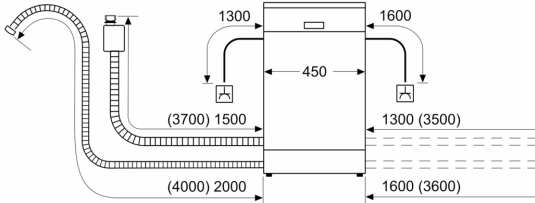

Techniniai duomenys

Energijos vartojimo efektyvumo klasė : C
Energijos suvartojimas per 100 ciklų „Eco“ programa: 59 kWh
Maksimalus komplektų skaičius: 10
Vandens suvartojimas „Eco“ programa litrais per darbo ciklą: 9.5 l
Programos trukmė: 3:30 h
Ore skleidžiamas akustinis triukšmas: 43 dB(A) re 1 pW
Ore skleidžiamo akustinio triukšmo klasė: B
Montuojamas / Laisvai statomas: Įmontuojama
Aukštis su viršutiniu padėklų: 0 mm
Gaminio išmatavimai (plotis x gylis): 815 x 448 x 573 mm
Montavimo angos dydis (A x P x G): 815-875 x 450 x 550 mm
Gylis, esant durelėms atidarytomis 90°: 1155 mm
Reguliuojamo aukščio kojelės: Yes - all from front
Maksimalus reguliuojamų kojelių aukštis: 60 mm
Reguliuojamas cokolis: Both horizontal and vertical
Svoris neto: 41.8 kg
Svoris bruto: 43.5 kg
Galia: 2400 W
Srovė: 10 A
Įtampa: 220-240 V
Dažnis: 50; 60 Hz
Elektros laidos ilgis: 175.0 cm
Kištuko tipas: Schuko-/Gardy su įžeminimu
Įleidimo žarnos ilgis: 165 cm
Išleidimo vamzdžio ilgis: 205 cm
EAN kodas: 4242005209668
Montavimo tipas: Montuojama po stalviršiu

Saugumas

- Elektroninis likusio laiko parodymas
- AquaStop
- Užraktas nuo vaikų - funkcijų blokavimas
- Priedai: apsauginė garų plokštelė

¹ Energijos vartojimo efektyvumo klasių nuo A iki G skalė

² Energijos sąnaudos, kWh – 100 ciklų (programa Eko 50)

³ Vandens sąnaudos, l – ciklui (programa Eko 50)

**Serija 6, Indaplovė, montuojama iš
apačios, 45 cm, White
SPU6ZMW10S**

matmenys mm

⚠ lizdas
() reikšmės su ilginamuoju rinkiniu

Matmenys, mm