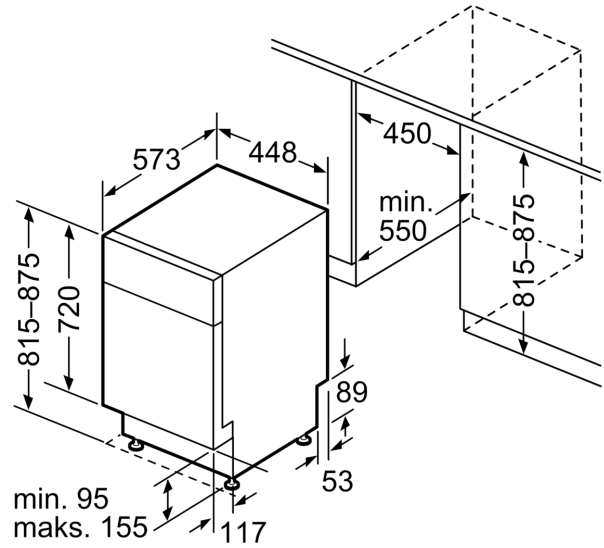

Techniniai duomenys

Energijos vartojimo efektyvumo klasė : C
 Energijos suvartojimas per 100 ciklų „Eco“ programa: 59 kWh
 Maksimalus komplektų skaičius: 10
 Vandens suvartojimas „Eco“ programa litrais per darbo ciklą: 9.5 l
 Programos trukmė: 3:30 h
 Ore skleidžiamas akustinis triukšmas: 43 dB(A) re 1 pW
 Ore skleidžiamo akustinio triukšmo klasė: B
 Montuojamas / Laisvai statomas: Įmontuojama
 Aukštis su viršutiniu padėklų: 0 mm
 Gaminio išmatavimai (plotis x gylis): 815 x 448 x 573 mm
 Montavimo angos dydis (A x P x G): 815-875 x 450 x 550 mm
 Gylis, esant durelėms atidarytoms 90°: 1150 mm
 Reguliuojamo aukščio kojelės: Yes - all from front
 Maksimalus reguliuojamų kojelių aukštis: 60 mm
 Reguliuojamas cokolis: Both horizontal and vertical
 Svoris neto: 38.9 kg
 Svoris bruto: 40.7 kg
 Galia: 2400 W
 Srovė: 10 A
 Įtampa: 220-240 V
 Dažnis: 50; 60 Hz
 Elektros laidos ilgis: 175.0 cm
 Kištuko tipas: Schuko-/Gardy su įžeminimu
 Įleidimo žarnos ilgis: 165 cm
 Išleidimo vamzdžio ilgis: 205 cm
 EAN kodas: 4242005209651
 Montavimo tipas: Montuojama po stalviršiu

³ Vandens sąnaudos, l – ciklui (programa Eko 50)

**Serija 6, Indaplovė, montuojama iš
apačios, 45 cm, Stainless steel
SPU6ZMS10S**

matmenys mm

⚙️ lizdas
() reikšmės su ilginamuoju rinkiniu

Matmenys, mm