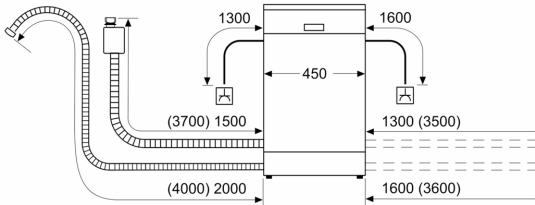

Techniniai duomenys

Energijos vartojimo efektyvumo klasė : C
 Energijos suvartojimas per 100 ciklų „Eco“ programa: 59 kWh
 Maksimalus komplektų skaičius: 10
 Vandens suvartojimas „Eco“ programa litrais per darbo ciklą: 9.5 l
 Programos trukmė: 3:30 h
 Ore skleidžiamas akustinis triukšmas: 43 dB(A) re 1 pW
 Ore skleidžiamo akustinio triukšmo klasė: B
 Montuojamas / Laisvai statomas: Įmontuojama
 Aukštis su viršutiniu padėklų: 0 mm
 Gaminio išmatavimai (plotis x gylis): 815 x 448 x 573 mm
 Montavimo angos dydis (A x P x G): 815-875 x 450 x 550 mm
 Gylis, esant durelėms atidarytoms 90°: 1150 mm
 Reguliuojamo aukščio kojelės: Yes - all from front
 Maksimalus reguliuojamų kojelių aukštis: 60 mm
 Reguliuojamas cokolis: Both horizontal and vertical
 Svoris neto: 38.9 kg
 Svoris bruto: 40.7 kg
 Galia: 2400 W
 Srovė: 10 A
 Įtampa: 220-240 V
 Dažnis: 50; 60 Hz
 Elektros laidos ilgis: 175.0 cm
 Kištuko tipas: Schuko-/Gardy su įžeminimu
 Įleidimo žarnos ilgis: 165 cm
 Išleidimo vamzdžio ilgis: 205 cm
 EAN kodas: 4242005209651
 Montavimo tipas: Montuojama po stalviršiu

Saugumas

- Elektroninis likusio laiko parodymas
- AquaStop
- Užraktas nuo vaikų - funkcijų blokavimas
- Priedai: apsauginė garų plokštelė

¹ Energijos vartojimo efektyvumo klasių nuo A iki G skalė

² Energijos sąnaudos, kWh – 100 ciklų (programa Eko 50)

³ Vandens sąnaudos, l – ciklui (programa Eko 50)

**Serija 6, Indaplovė, montuojama iš
apačios, 45 cm, Stainless steel
SPU6ZMS10S**

matmenys mm

⚙️ lizdas
() reikšmės su ilginamuoju rinkiniu

Matmenys, mm