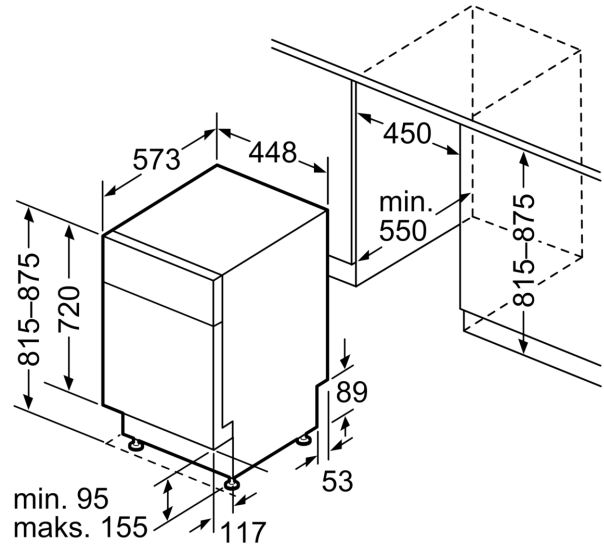

Techniniai duomenys

Energijos vartojimo efektyvumo klasė (Reglamentas (ES) 2017/1369):E
 Energijos suvartojimas per 100 ciklų „Eco“ programa: 76 kWh
 Maksimalus komplektų skaičius: 10
 Vandens suvartojimas „Eco“ programa litrais per darbo ciklą: 9.5 l
 Programos trukmė:3:40 h
 Ore skleidžiamas akustinis triukšmas: 45 dB(A) re 1 pW
 Ore skleidžiamo akustinio triukšmo klasė:C
|montuojama
 Aukštis su viršutiniu padėklų:0 mm
 Gaminio išmatavimai (aukštis, plotis x gylis):815 x 448 x 573 mm
 Min. montavimo angos dydis (A x P x G): 815-875 x 450 x 550 mm
 Gylis, esant durelėms atidarytoms 90°: 1155 mm
 Reguliuojamo aukščio kojelės: Taip - visi iš priekio
 Maksimalus reguliuojamų kojelių aukštis:60 mm
 Reguliuojamas cokolis:Horizontalus ir vertikalus
 Svoris neto: 30.9 kg
 Svoris bruto:32.7 kg
 Galia: 2400 W
 Saugiklio apsauga: 10 A
 Įtampa:220-240 V
 Dažnis: 50; 60 Hz
 Elektros laido ilgis: 175.0 cm
 Kištuko tipas: Schuko-/Gardy su įžeminiu
 Įleidimo žarnos ilgis: 165 cm
 Išleidimo vamzdžio ilgis:205 cm
 EAN kodas: 4242005209644
 Montavimo tipas: Įmontuota po

³ Vandens sąnaudos, l – ciklui (programa Eko 50)

**Serija 4, Indaplovė, montuojama iš
apačios, 45 cm, Balta
SPU4HMW53S**

matmenys mm

⌘ lizdas
() reikšmės su ilginamuoju rinkiniu

Matmenys, mm