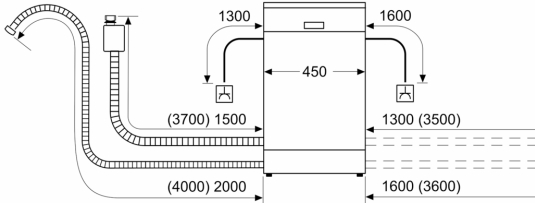

Techniniai duomenys

Energijos vartojimo efektyvumo klasė (Reglamentas (ES) 2017/1369):E
 Energijos suvartojimas per 100 ciklų „Eco“ programa: 76 kWh
 Maksimalus komplektų skaičius: 10
 Vandens suvartojimas „Eco“ programa litrais per darbo ciklą: 9.5 l
 Programos trukmė:3:40 h
 Ore skleidžiamas akustinis triukšmas: 45 dB(A) re 1 pW
 Ore skleidžiamo akustinio triukšmo klasė:C
|montuojama
 Aukštis su viršutiniu padėklų:0 mm
 Gaminio išmatavimai (aukštis, plotis x gylis):815 x 448 x 573 mm
 Min. montavimo angos dydis (A x P x G): 815-875 x 450 x 550 mm
 Gylis, esant durelėms atidarytoms 90°: 1155 mm
 Reguliuojamo aukščio kojelės: Taip - visi iš priekio
 Maksimalus reguliuojamų kojelių aukštis:60 mm
 Reguliuojamas cokolis:Horizontalus ir vertikalus
 Svoris neto: 30.9 kg
 Svoris bruto:32.7 kg
 Galia: 2400 W
 Saugiklio apsauga: 10 A
 Įtampa:220-240 V
 Dažnis: 50; 60 Hz
 Elektros laido ilgis: 175.0 cm
 Kištuko tipas: Schuko-/Gardy su įžeminiu
 Įleidimo žarnos ilgis: 165 cm
 Išleidimo vamzdžio ilgis:205 cm
 EAN kodas: 4242005209644
 Montavimo tipas: Įmontuota po

Saugumas

- Elektroninis likusio laiko parodymas
- AquaStop
- Užraktas nuo vaikų - funkcijų blokavimas
- Priedai: apsauginė garų plokštelė

¹ Energijos vartojimo efektyvumo klasių nuo A iki G skalė

² Energijos sąnaudos, kWh – 100 ciklų (programa Eko 50)

³ Vandens sąnaudos, l – ciklui (programa Eko 50)

**Serija 4, Indaplovė, montuojama iš
apačios, 45 cm, Balta
SPU4HMW53S**

matmenys mm

⌘ lizdas
() reikšmės su ilginamuoju rinkiniu

Matmenys, mm