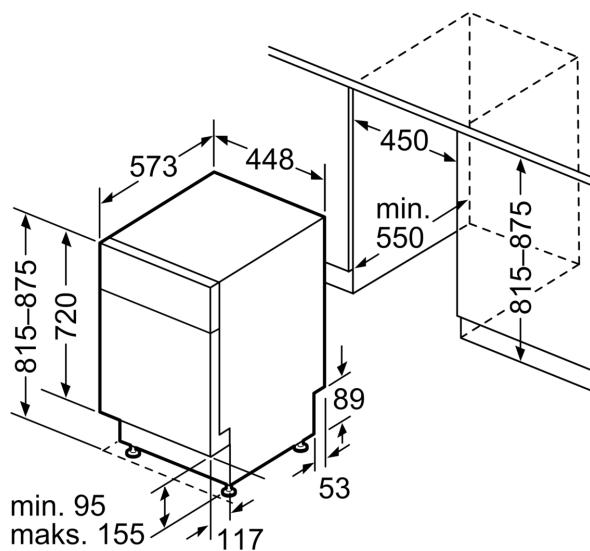

Techniniai duomenys

Energijos vartojimo efektyvumo klasė : E
 Energijos suvartojimas per 100 ciklų „Eco“ programa: 76 kWh
 Maksimalus komplektų skaičius: 10
 Vandens suvartojimas „Eco“ programa litrais per darbo ciklą: 9.5 l
 Programos trukmė: 3:40 h
 Ore sklaidžiamas akustinis triukšmas: 45 dB(A) re 1 pW
 Ore sklaidžiamo akustinio triukšmo klasė: C
 Montuojamas / Laisvai statomas: Įmontuojama
 Aukštis su viršutiniu padėklu: 0 mm
 Gaminio išmatavimai (plotis x gylis): 815 x 448 x 573 mm
 Montavimo angos dydis (A x P x G): 815-875 x 450 x 550 mm
 Gylis, esant durėlėms atidarytoms 90°: 1155 mm
 Reguliuojamo aukščio kojelės: Yes - all from front
 Maksimalus reguliuojamų kojelių aukštis: 60 mm
 Reguliuojamas cokolis: Both horizontal and vertical
 Svoris neto: 31.0 kg
 Svoris bruto: 32.8 kg
 Galia: 2400 W
 Srovė: 10 A
 Įtampa: 220-240 V
 Dažnis: 50; 60 Hz
 Elektros laidos ilgis: 175.0 cm
 Kištuko tipas: Schuko-/Gardy su žeminiu
 Įleidimo žarnos ilgis: 165 cm
 Išleidimo vamzdžio ilgis: 205 cm
 EAN kodas: 4242005209637
 Montavimo tipas: Montuojama po stalviršiu

³ Vandens sąnaudos, l – ciklui (programa Eko 50)

**Serija 4, Indaplovė, montuojama iš
apačios, 45 cm, silver inox
SPU4HMI53S**

matmenys mm

⌘ lizdas
() reikšmės su ilginamuoju rinkiniu

Matmenys, mm