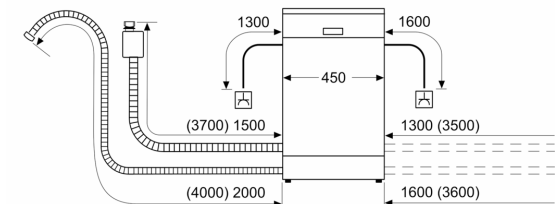

Techniniai duomenys

Energijos vartojimo efektyvumo klasė : E
 Energijos suvartojimas per 100 ciklų „Eco“ programa: 76 kWh
 Maksimalus komplektų skaičius: 10
 Vandens suvartojimas „Eco“ programa litrais per darbo ciklą: 9.5 l
 Programos trukmė: 3:40 h
 Ore sklaidžiamas akustinis triukšmas: 45 dB(A) re 1 pW
 Ore sklaidžiamo akustinio triukšmo klasė: C
 Montuojamas / Laisvai statomas: Įmontuojama
 Aukštis su viršutiniu padėklu: 0 mm
 Gaminio išmatavimai (plotis x gylis): 815 x 448 x 573 mm
 Montavimo angos dydis (A x P x G): 815-875 x 450 x 550 mm
 Gylis, esant durėlėms atidarytoms 90°: 1155 mm
 Reguliuojamo aukščio kojelės: Yes - all from front
 Maksimalus reguliuojamų kojelių aukštis: 60 mm
 Reguliuojamas cokolis: Both horizontal and vertical
 Svoris neto: 31.0 kg
 Svoris bruto: 32.8 kg
 Galia: 2400 W
 Srovė: 10 A
 Įtampa: 220-240 V
 Dažnis: 50; 60 Hz
 Elektros laidos ilgis: 175.0 cm
 Kištuko tipas: Schuko-/Gardy su žeminiu
 Įleidimo žarnos ilgis: 165 cm
 Išleidimo vamzdžio ilgis: 205 cm
 EAN kodas: 4242005209637
 Montavimo tipas: Montuojama po stalviršiu

³ Vandens sąnaudos, l – ciklui (programa Eko 50)

**Serija 4, Indaplovė, montuojama iš
apačios, 45 cm, silver inox
SPU4HMI53S**

matmenys mm

⌘ lizdas
() reikšmės su ilginamuoju rinkiniu

Matmenys, mm