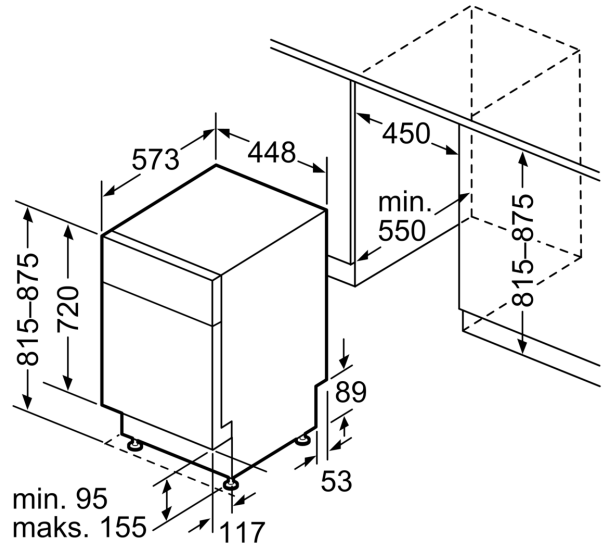

Techniniai duomenys

Energijos vartojimo efektyvumo klasė (Reglamentas (ES) 2017/1369): D
 Energijos suvartojimas per 100 ciklų „Eco“ programa: 67 kWh
 Maksimalus komplektų skaičius: 10
 Vandens suvartojimas „Eco“ programa litrais per darbo ciklą: 9.5 l
 Programos trukmė: 3:30 h
 Ore skleidžiamas akustinis triukšmas: 44 dB(A) re 1 pW
 Ore skleidžiamo akustinio triukšmo klasė: B
 Įmontuojama
 Aukštis su viršutiniu padėklu: 0 mm
 Gaminio išmatavimai (aukštis, plotis x gylis): 815 x 448 x 573 mm
 Min. montavimo angos dydis (A x P x G): 815-875 x 450 x 550 mm
 Gylis, esant duralėms atidarytoms 90°: 1155 mm
 Reguliuojamo aukščio kojelės: Taip - visi iš priekio
 Maksimalus reguliuojamų kojelių aukštis: 60 mm
 Reguliuojamas cokolis: Horizontalus ir vertikalus
 Svoris neto: 32.3 kg
 Svoris bruto: 34.1 kg
 Galia: 2400 W
 Saugiklio apsauga: 10 A
 Įtampa: 220-240 V
 Dažnis: 50; 60 Hz
 Elektros laido ilgis: 175.0 cm
 Kištuko tipas: Schuko-/Gardy su žeminiu
 Įleidimo žarnos ilgis: 165 cm
 Išleidimo vamzdžio ilgis: 205 cm
 EAN kodas: 4242005209620
 Montavimo tipas: Įmontuota po

³ Vandens sąnaudos, l – ciklui (programa Eko 50)

**Serija 4, Indaplovė, montuojama iš
apačios, 45 cm, Balta
SPU4EMW28S**

matmenys mm

⌘ lizdas
() reikšmės su ilginamuoju rinkiniu

Matmenys, mm