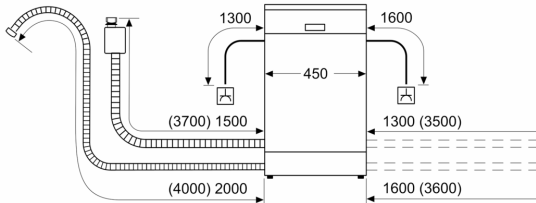

Techniniai duomenys

Energijos vartojimo efektyvumo klasė (Reglamentas (ES) 2017/1369): D
 Energijos suvartojimas per 100 ciklų „Eco“ programa: 67 kWh
 Maksimalus komplektų skaičius: 10
 Vandens suvartojimas „Eco“ programa litrais per darbo ciklą: 9.5 l
 Programos trukmė: 3:30 h
 Ore skleidžiamas akustinis triukšmas: 44 dB(A) re 1 pW
 Ore skleidžiamo akustinio triukšmo klasė: B
 Įmontuojama
 Aukštis su viršutiniu padėklu: 0 mm
 Gaminio išmatavimai (aukštis, plotis x gylis): 815 x 448 x 573 mm
 Min. montavimo angos dydis (A x P x G): 815-875 x 450 x 550 mm
 Gylis, esant duralėms atidarytoms 90°: 1155 mm
 Reguliuojamo aukščio kojelės: Taip - visi iš priekio
 Maksimalus reguliuojamų kojelių aukštis: 60 mm
 Reguliuojamas cokolis: Horizontalus ir vertikalus
 Svoris neto: 32.3 kg
 Svoris bruto: 34.1 kg
 Galia: 2400 W
 Saugiklio apsauga: 10 A
 Įtampa: 220-240 V
 Dažnis: 50; 60 Hz
 Elektros laido ilgis: 175.0 cm
 Kištuko tipas: Schuko-/Gardy su žeminiu
 Įleidimo žarnos ilgis: 165 cm
 Išleidimo vamzdžio ilgis: 205 cm
 EAN kodas: 4242005209620
 Montavimo tipas: Įmontuota po

Saugumas

- Elektroninis likusio laiko parodymas
- AquaStop
- Užraktas nuo vaikų - funkcijų blokavimas
- Priedai: apsauginė garų plokštelė

¹ Energijos vartojimo efektyvumo klasių nuo A iki G skalė

² Energijos sąnaudos, kWh – 100 ciklų (programa Eko 50)

³ Vandens sąnaudos, l – ciklui (programa Eko 50)

**Serija 4, Indaplovė, montuojama iš
apačios, 45 cm, Balta
SPU4EMW28S**

matmenys mm

⌘ lizdas
() reikšmės su ilginamuoju rinkiniu

Matmenys, mm