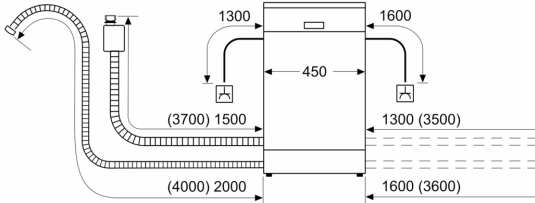

Techniniai duomenys

Energijos vartojimo efektyvumo klasė : D
 Energijos suvartojimas per 100 ciklų „Eco“ programa: 67 kWh
 Maksimalus komplektų skaičius: 10
 Vandens suvartojimas „Eco“ programa litrais per darbo ciklą: 9.5 l
 Programos trukmė: 3:30 h
 Ore skleidžiamas akustinis triukšmas: 44 dB(A) re 1 pW
 Ore skleidžiamo akustinio triukšmo klasė: B
 Montuojamas / Laisvai statomas: Įmontuojama
 Aukštis su viršutiniu padėklų: 0 mm
 Gaminio išmatavimai (plotis x gylis): 815 x 448 x 573 mm
 Montavimo angos dydis (A x P x G): 815-875 x 450 x 550 mm
 Gylis, esant durelėms atidarytoms 90°: 1155 mm
 Reguliuojamo aukščio kojelės: Yes - all from front
 Maksimalus reguliuojamų kojelių aukštis: 60 mm
 Reguliuojamas cokolis: Both horizontal and vertical
 Svoris neto: 30.7 kg
 Svoris bruto: 32.5 kg
 Galia: 2400 W
 Srovė: 10 A
 Įtampa: 220-240 V
 Dažnis: 50; 60 Hz
 Elektros laidos ilgis: 175.0 cm
 Kištuko tipas: Schuko-/Gardy su įžeminimu
 Įleidimo žarnos ilgis: 165 cm
 Išleidimo vamzdžio ilgis: 205 cm
 EAN kodas: 4242005229468
 Montavimo tipas: Montuojama po stalviršiu

Saugumas

- Elektroninis likusio laiko parodymas
- AquaStop
- Užraktas nuo vaikų - funkcijų blokavimas
- Priedai: apsauginė garų plokštelė

¹ Energijos vartojimo efektyvumo klasių nuo A iki G skalė

² Energijos sąnaudos, kWh – 100 ciklų (programa Eko 50)

³ Vandens sąnaudos, l – ciklui (programa Eko 50)

**Serija 4, Indaplovė, montuojama iš
apačios, 45 cm, silver inox
SPU4EMI28S**

matmenys mm

⌘ lizdas
() reikšmės su ilginamuoju rinkiniu

Matmenys, mm