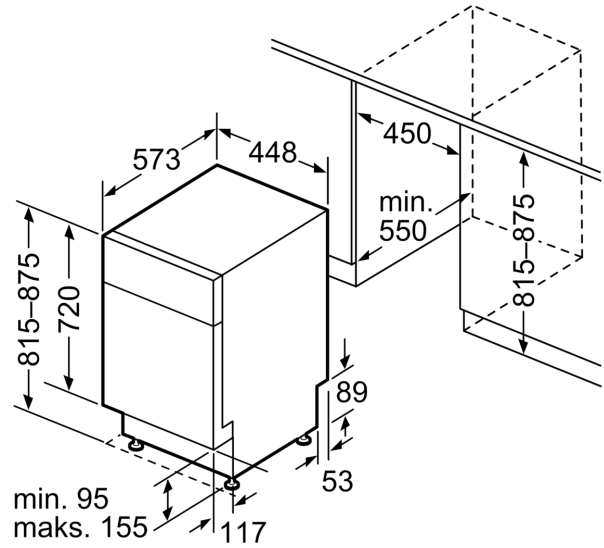

Techniniai duomenys

Energijos vartojimo efektyvumo klasė : D
 Energijos suvartojimas per 100 ciklų „Eco“ programa: 67 kWh
 Maksimalus komplektų skaičius: 10
 Vandens suvartojimas „Eco“ programa litrais per darbo ciklą: 9.5 l
 Programos trukmė: 3:30 h
 Ore skleidžiamas akustinis triukšmas: 44 dB(A) re 1 pW
 Ore skleidžiamo akustinio triukšmo klasė: B
 Montuojamas / Laisvai statomas: Įmontuojama
 Aukštis su viršutiniu padėklų: 0 mm
 Gaminio išmatavimai (plotis x gylis): 815 x 448 x 573 mm
 Montavimo angos dydis (A x P x G): 815-875 x 450 x 550 mm
 Gylis, esant durelėms atidarytoms 90°: 1155 mm
 Reguliuojamo aukščio kojelės: Yes - all from front
 Maksimalus reguliuojamų kojelių aukštis: 60 mm
 Reguliuojamas cokolis: Both horizontal and vertical
 Svoris neto: 30.7 kg
 Svoris bruto: 32.5 kg
 Galia: 2400 W
 Srovė: 10 A
 Įtampa: 220-240 V
 Dažnis: 50; 60 Hz
 Elektros laidos ilgis: 175.0 cm
 Kištuko tipas: Schuko-/Gardy su įžeminimu
 Įleidimo žarnos ilgis: 165 cm
 Išleidimo vamzdžio ilgis: 205 cm
 EAN kodas: 4242005229468
 Montavimo tipas: Montuojama po stalviršiu

³ Vandens sąnaudos, l – ciklui (programa Eko 50)

**Serija 4, Indaplovė, montuojama iš
apačios, 45 cm, silver inox
SPU4EMI28S**

matmenys mm

⌘ lizdas
() reikšmės su ilginamuoju rinkiniu

Matmenys, mm