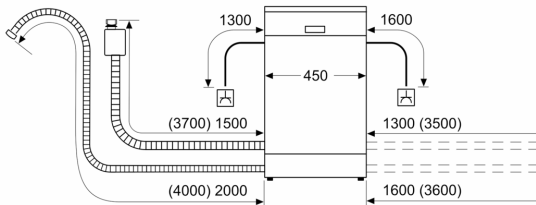

Serija 2, Indaplovė, montuojama iš apačios, 45 cm, silver inox SPU2HKI57S

matmenys mm

⚠ lizdas
( ) reikšmės su ilginamuoju rinkiniu