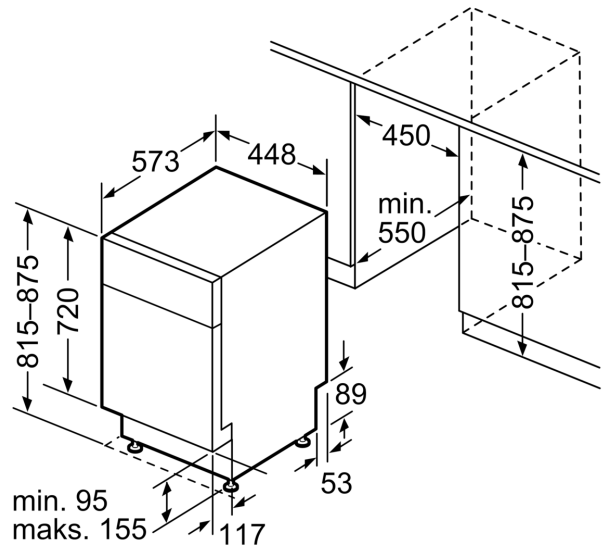

Techniniai duomenys

Energijos vartojimo efektyvumo klasė : E
 Energijos suvartojimas per 100 ciklų „Eco“ programa: 70 kWh
 Maksimalus komplektų skaičius: 9
 Vandens suvartojimas „Eco“ programa litrais per darbo ciklą: 8.5 l
 Programos trukmė: 3:40 h
 Ore sklaidžiamas akustinis triukšmas: 48 dB(A) re 1 pW
 Ore sklaidžiamo akustinio triukšmo klasė: C
 Montuojamas / Laisvai statomas: Įmontuojama
 Aukštis su viršutiniu padėklu: 0 mm
 Gaminio išmatavimai (plotis x gylis): 815 x 448 x 573 mm
 Montavimo angos dydis (A x P x G): 815-875 x 450 x 550 mm
 Gylis, esant durėlėms atidarytoms 90°: 1155 mm
 Reguliuojamo aukščio kojelės: Yes - all from front
 Maksimalus reguliuojamų kojelių aukštis: 60 mm
 Reguliuojamas cokolis: Both horizontal and vertical
 Svoris neto: 41.7 kg
 Svoris bruto: 43.5 kg
 Galia: 2400 W
 Srovė: 10 A
 Įtampa: 220-240 V
 Dažnis: 50; 60 Hz
 Elektros laidos ilgis: 175.0 cm
 Kištuko tipas: Schuko-/Gardy su žeminiu
 Įleidimo žarnos ilgis: 165 cm
 Išleidimo vamzdžio ilgis: 205 cm
 EAN kodas: 4242005210398
 Montavimo tipas: Montuojama po stalviršiu

matmenys mm

⚠ lizdas
() reikšmės su ilginamuoju rinkiniu

Matmenys, mm