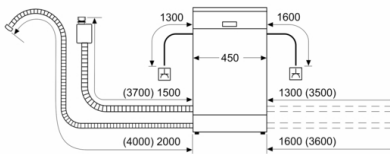

Įleidimo žarnos ilgis: 165 cm

Išleidimo vamzdžio ilgis: 205 cm

EAN kodas: 4242005064304

Montavimo tipas: Įmontuojama po stalviršiu

Papildomi priedai

SGZ1010 : Įleidimo ir išleidimo žarnos

SMZ5300 : Vyno taurių laikiklis

Technologija

- „EcoSilence“ pavara
- Jutikliai: AquaSensor, užkrovos
- Elektroninis vandens minkštinimas
- Elektroninė druskos trūkumo indikacija
- Elektroninė skalavimo priemonių indikacija
- Savaime išsivalančių filtrų sistema turi 3 sluoksnių gofruotą filtrą
- Vidinis korpusas: nerūdijančio plieno vidus

Saugumas

- AquaStop

**Serie | 4, Laisvai statoma indaplovė, 45 cm,
White
SPS46IW07E**

matmenys mm

^ lizdas
() reikšmės su ilginamuoju rinkiniu