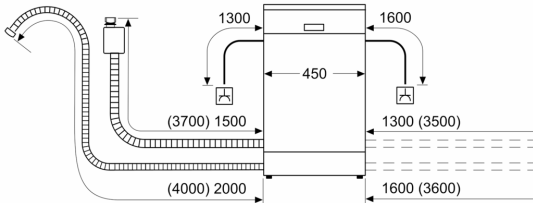

**Serija 2, Laisvai statoma indaplovė,
45 cm, White
SPS2HMW58E**

matmenys mm

⌘ lizdas
( ) reikšmės su ilginamuoju rinkiniu