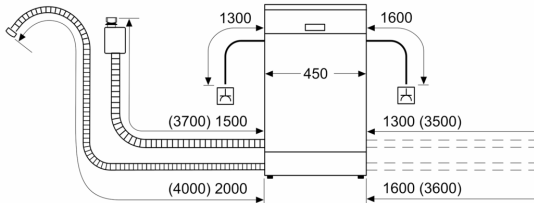

Saugumas

- AquaStop
- Užraktas nuo vaikų - funkcijų blokavimas

Montavimas

- Gaminio matmenys (A x P x G): 84.5 x 45 x 60 cm
- Pagalba druskos papildymui: piltuvėlis

¹ Energijos vartojimo efektyvumo klasių nuo A iki G skalė

² Energijos sąnaudos, kWh – 100 ciklų (programa Eko 50)

³ Vandens sąnaudos, l – ciklui (programa Eko 50)

⁴ Programos trukmė Eko 50

**Serija 2, Laisvai statoma indaplovė,
45 cm, sidabro inox
SPS2HMI58E**

matmenys mm