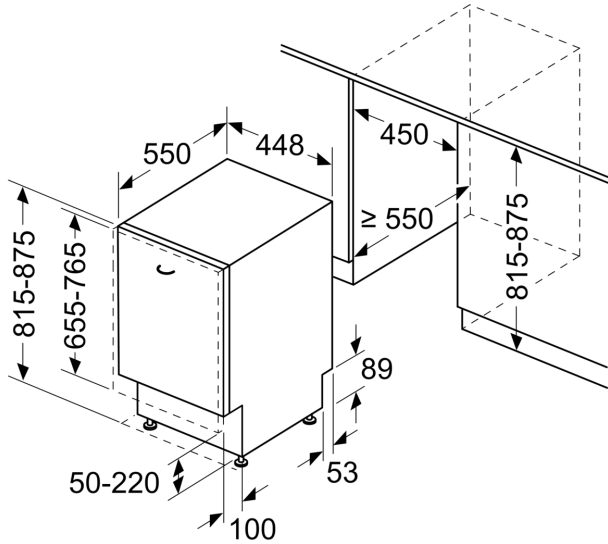

<sup>3</sup> Vandens sąnaudos, l – ciklui (programa Eko 50)

**Serija 4, Visišškai integruota  
indaplovė, 45 cm, variohinge  
SPH4HMX31E**

matmenys mm

matmenys mm

⌘ lizdas  
() reikšmės su ilginamuoju rinkiniu