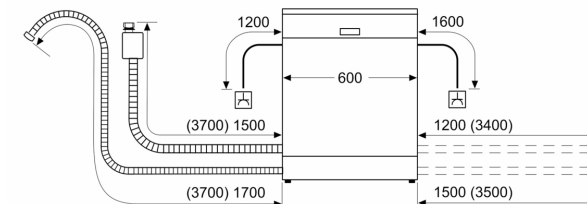

**Serija 6, Visišškai integruota
indaplovė, 60 cm
SMV6ZCX06E**

matmenys mm

△ lizdas
( ) reikšmės su ilginamuoju rinkiniu