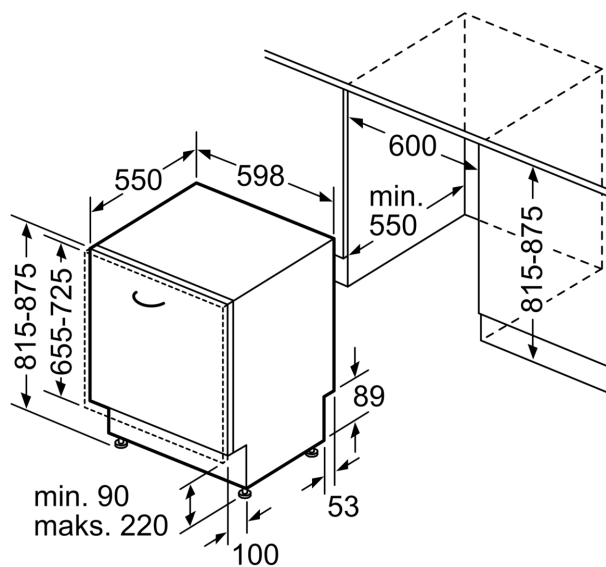

- Akustinis signalas programos pabaigoje
- Laikmatis: 24 h
- Stiklo apsaugos technologija

Saugumas

Montavimas

- AquaStop
- Gaminio matmenys (A x P x G): 81.5 x 59.8 x 55 cm
- Priedai: apsauginė garų plokštelė
- Pagalba druskos papildymui: piltuvėlis

matmenys mm

△ lizdas
() reikšmės su ilginamuoju rinkiniu

Matmenys, mm