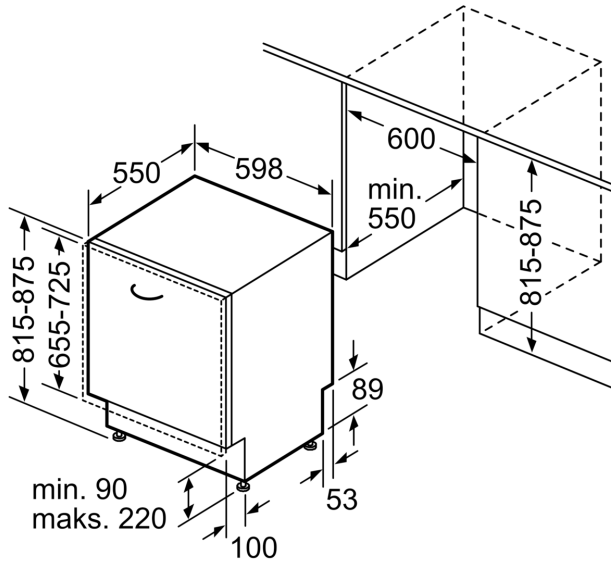

Dizainas ir patogumas

- Max Flex basketsSu raudonos spalvos liečiamais mygtukais
- Trečias krepšys: Extra Space 3rd
- Extra Clean Zone funkcija
- Viršutinis krepšys su rutuliniu guoliu
- SXant apatinio bėgelio ir trečias pakrovimo lygmuo
- Bėgelio stabdiklis, neleidžiantis krepšiui nuriedėti nuo bėgelio
- Reguliuojamas viršut.stalčius: RackMatik 3-lygių
- DosageAssist - speciali vieta tabletei ištirpinti
- Plovimo priemonių indikacija
- Vidinis korpusas:nerūdijančio plieno

**Series 6, fully-integrated dishwasher,
60 cm
SMV6ECX51E**

Matmenys, mm