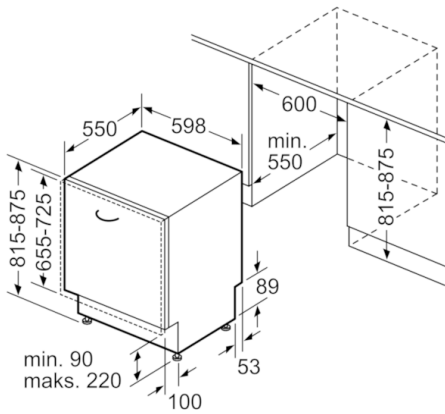

Saugumas

- AquaStop
- Apsauga nuo vaikų veiksmų: užraktas

Montavimas

- Iš priekio reguliuojama užpakalinė kojelė

Serie | 6 Indaplovés**ActiveWater 60 cm indaplovė
Pilnai įmontuojama
SMV58N90EU**

Matmenys, mm

Matmenys, mm