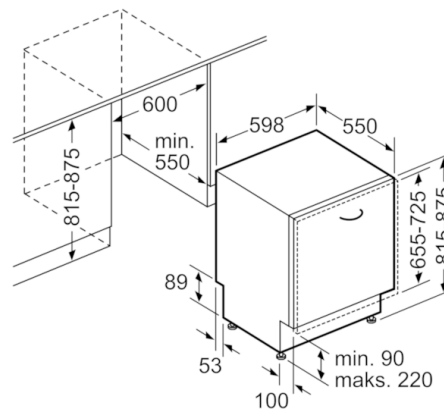

Saugumas

- AquaStop
- Apsauga nuo vaikų veiksmų: užraktas

Montavimas

- Iš priekio reguliuojama užpakalinė kojelė

Serie | 6 Indaplovés**ActiveWater 60 cm indaplovė
Pilnai įmontuojama
SMV58N90EU**

Matmenys, mm

Matmenys, mm