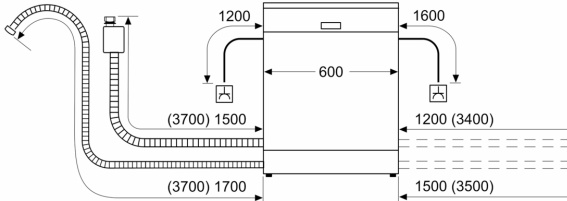

**Serija 4, Visišškai integruota
indaplovė, 60 cm
SMV4HVX00E**

matmenys mm

△ lizdas
( ) reikšmės su ilginamuoju rinkiniu