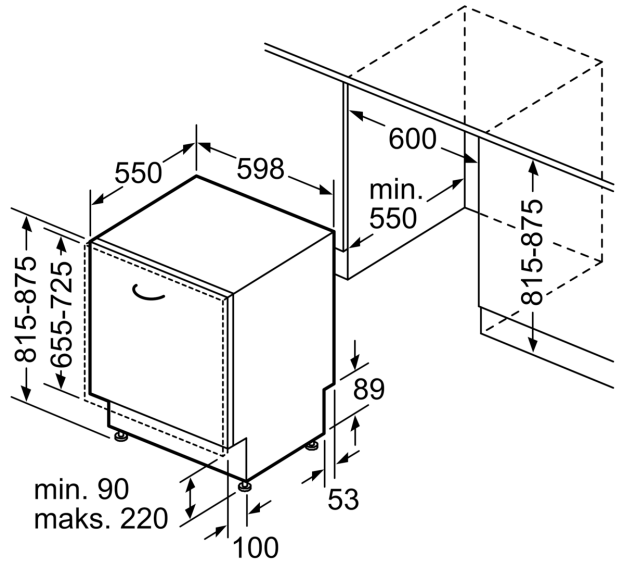

Techniniai duomenys

Energijos vartojimo efektyvumo klasė (Reglamentas (ES) 2017/1369): D
Energijos suvartojimas per 100 ciklų „Eco“ programa: 85 kWh
Maksimalus komplektų skaičius: 14
Vandens suvartojimas „Eco“ programa litrais per darbo ciklą: 9.0 l
Programos trukmė: 4:30 h
Ore skleidžiamas akustinis triukšmas: 46 dB(A) re 1 pW
Ore skleidžiamo akustinio triukšmo klasė: C
Įmontuojama aukštis su viršutiniu padėklu: 0 mm
Gaminio išmatavimai (aukštis, plotis x gylis): 815 x 598 x 550 mm
Min. montavimo angos dydis (A x P x G): 815-875 x 600 x 550 mm
Gylis, esant durelėms atidarytoms 90°: 1150 mm
Reguliuojamo aukščio kojelės: Taip - visi iš priekio
Maksimalus reguliuojamų kojelių aukštis: 60 mm
Reguliuojamas cokolis: Horizontalus ir vertikalus
Svoris neto: 34.6 kg
Svoris bruto: 36.7 kg
Galia: 2400 W
Saugiklio apsauga: 10 A
Įtampa: 220-240 V
Dažnis: 50; 60 Hz
Remonto indeksas: 9.1
Elektros laido ilgis: 175.0 cm
Kištuko tipas: Schuko-/Gardy su įžeminimu
Įleidimo žarnos ilgis: 165 cm
Išleidimo vamzdžio ilgis: 190 cm
EAN kodas: 4242005382330
Montavimo tipas: Pilnai įmontuojamos

Saugumas

- AquaStop
- InfoLight red būsenos indikatorius
- Elektroninis likusio laiko parodymas minutėmis
- Akustinis signalas programos pabaigoje
- Laikmatis: 24 h

Montavimas

- Gaminio matmenys (A x P x G): 81.5 x 59.8 x 55 cm
- Priedai: apsauginė garų plokštelė

matmenys mm

△ lizdas
() reikšmės su ilginamuoju rinkiniu

Matmenys, mm