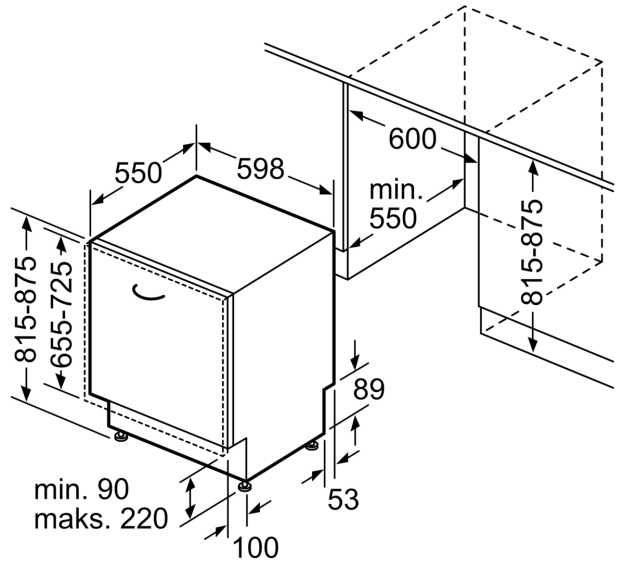

#### Saugumas

- Valdymas iš viršaus ant durelių
- Užrašytas tekstas (angliškai)
- InfoLight red būsenos indikatorius
- Elektroninis likusio laiko parodymas minutėmis
- Laikmatis: 24 h

**Serija 4, Visišškai integruota  
indaplovė, 60 cm  
SMV4HCX48E**

matmenys mm

⚠ lizdas  
( ) reikšmės su ilginamuoju rinkiniu

Matmenys, mm