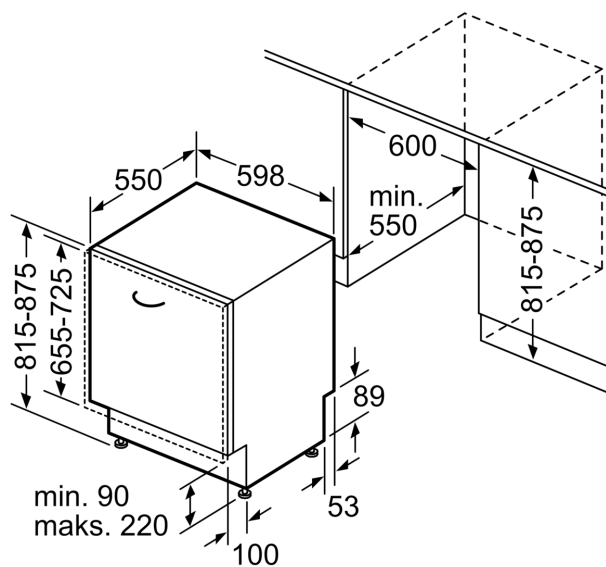

Techniniai duomenys

Energijos vartojimo efektyvumo klasė (Reglamentas (ES)

2017/1369): D
Energijos suvartojimas per 100 ciklų „Eco“ programa: 84 kWh
Maksimalus komplektų skaičius: 13
Vandens suvartojimas „Eco“ programa litrais per darbo ciklą: 9.5 l
Programos trukmė: 4:55 h
Ore skleidžiamas akustinis triukšmas: 44 dB(A) re 1 pW
Ore skleidžiamo akustinio triukšmo klasė: B
..... Įmontuojama	
Aukštis su viršutiniu padėklų: 0 mm
Gaminio išmatavimai (aukštis, plotis x gylis): 815 x 598 x 550 mm
Min. montavimo angos dydis (A x P x G): 815-875 x 600 x 550 mm
Gylis, esant durelėms atidarytomis 90°: 1150 mm
Reguliuojamo aukščio kojelės: Taip - visi iš priekio
Maksimalus reguliuojamų kojelių aukštis: 60 mm
Reguliuojamas cokolis: Horizontalus ir vertikalus
Svoris neto: 34.6 kg
Svoris bruto: 36.5 kg
Galia: 2400 W
Saugiklio apsauga: 10 A
Įtampa: 220-240 V
Dažnis: 50; 60 Hz
Remonto indeksas: 9.1
Elektros laido ilgis: 175.0 cm
Kištuko tipas: Schuko-/Gardy su žeminiu
Įleidimo žarnos ilgis: 165 cm
Išleidimo vamzdžio ilgis: 190 cm
EAN kodas: 4242005189779
Montavimo tipas: Pilnai įmontuojamos

**Serija 4, Visišškai integruota
indaplovė, 60 cm
SMV4HAX48E**

matmenys mm

⌚ lizdas
() reikšmės su ilginamuoju rinkiniu

Matmenys, mm