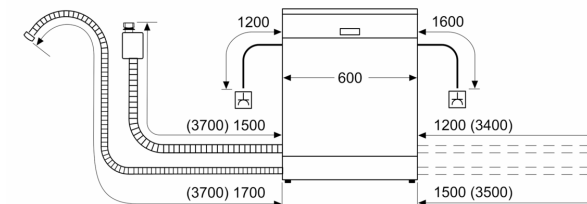

Techniniai duomenys

Energijos vartojimo efektyvumo klasė (Reglamentas (ES)

2017/1369): D
Energijos suvartojimas per 100 ciklų „Eco“ programa: 84 kWh
Maksimalus komplektų skaičius: 13
Vandens suvartojimas „Eco“ programa litrais per darbo ciklą: 9.5 l
Programos trukmė: 4:55 h
Ore skleidžiamas akustinis triukšmas: 44 dB(A) re 1 pW
Ore skleidžiamo akustinio triukšmo klasė: B
..... Įmontuojama	
Aukštis su viršutiniu padėklų: 0 mm
Gaminio išmatavimai (aukštis, plotis x gylis): 815 x 598 x 550 mm
Min. montavimo angos dydis (A x P x G): 815-875 x 600 x 550 mm
Gylis, esant durelėms atidarytomis 90°: 1150 mm
Reguliuojamo aukščio kojelės: Taip - visi iš priekio
Maksimalus reguliuojamų kojelių aukštis: 60 mm
Reguliuojamas cokolis: Horizontalus ir vertikalus
Svoris neto: 34.6 kg
Svoris bruto: 36.5 kg
Galia: 2400 W
Saugiklio apsauga: 10 A
Įtampa: 220-240 V
Dažnis: 50; 60 Hz
Remonto indeksas: 9.1
Elektros laido ilgis: 175.0 cm
Kištuko tipas: Schuko-/Gardy su žeminiu
Įleidimo žarnos ilgis: 165 cm
Išleidimo vamzdžio ilgis: 190 cm
EAN kodas: 4242005189779
Montavimo tipas: Pilnai įmontuojamos

**Serija 4, Visišškai integruota
indaplovė, 60 cm
SMV4HAX48E**

matmenys mm

⌚ lizdas
() reikšmės su ilginamuoju rinkiniu

Matmenys, mm