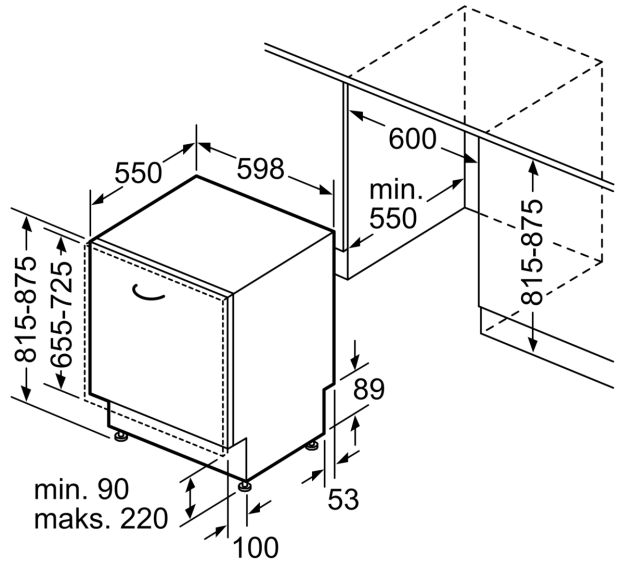

Techniniai duomenys

Energijos vartojimo efektyvumo klasė (Reglamentas (ES)

2017/1369):	D
Energijos suvartojimas per 100 ciklų „Eco“ programa:	84 kWh
Maksimalus komplektų skaičius:	13
Vandens suvartojimas „Eco“ programa litrais per darbo ciklą:	9.0 l
Programos trukmė:	4:30 h
Ore skleidžiamas akustinis triukšmas:	42 dB(A) re 1 pW
Ore skleidžiamo akustinio triukšmo klasė:	B
..... Įmontuojama	
Aukštis su viršutiniu padėklu:	0 mm
Gaminio išmatavimai (aukštis, plotis x gylis):	815 x 598 x 550 mm
Min. montavimo angos dydis (A x P x G):	815-875 x 600 x 550 mm
Gylis, esant durėlėms atidarytomis 90°:	1150 mm
Reguliuojamo aukščio kojelės:	Taip - visi iš priekio
Maksimalus reguliuojamų kojelių aukštis:	60 mm
Reguliuojamas cokolis:	Horizontalus ir vertikalus
Svoris neto:	34.6 kg
Svoris bruto:	36.5 kg
Galia:	2400 W
Saugiklio apsauga:	10 A
Įtampa:	220-240 V
Dažnis:	50; 60 Hz
Elektros laido ilgis:	175.0 cm
Kištuko tipas:	Schuko-/Gardy su žeminiu
Įleidimo žarnos ilgis:	165 cm
Išleidimo vamzdžio ilgis:	190 cm
EAN kodas:	4242005392919
Montavimo tipas:	Pilnai įmontuojamos

Montavimas

- AquaStop
- Stiklo apsaugos technologija
- Pagalba druskos papildymui: piltuvėlis
- Priedai: apsauginė garų plokštelė
- Gaminio matmenys (A x P x G): 81.5 x 59.8 x 55 cm

¹ Energijos vartojimo efektyvumo klasių nuo A iki G skalė

**Serija 4, Visišškai integruota
indaplovė, 60 cm
SMV4HAX19E**

matmenys mm

⌚ lizdas
() reikšmės su ilginamuoju rinkiniu

Matmenys, mm