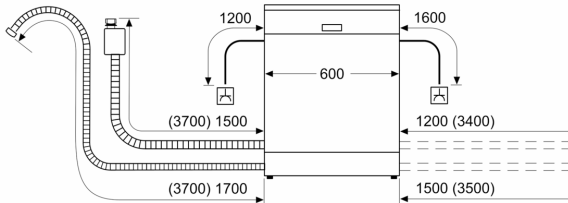

Techniniai duomenys

Energijos vartojimo efektyvumo klasė (Reglamentas (ES)

2017/1369):	D
Energijos suvartojimas per 100 ciklų „Eco“ programa:	84 kWh
Maksimalus komplektų skaičius:	13
Vandens suvartojimas „Eco“ programa litrais per darbo ciklą:	9.0 l
Programos trukmė:	4:30 h
Ore skleidžiamas akustinis triukšmas:	42 dB(A) re 1 pW
Ore skleidžiamo akustinio triukšmo klasė:	B
..... Įmontuojama	
Aukštis su viršutiniu padėklu:	0 mm
Gaminio išmatavimai (aukštis, plotis x gylis):	815 x 598 x 550 mm
Min. montavimo angos dydis (A x P x G):	815-875 x 600 x 550 mm
Gylis, esant durėlėms atidarytomis 90°:	1150 mm
Reguliuojamo aukščio kojelės:	Taip - visi iš priekio
Maksimalus reguliuojamų kojelių aukštis:	60 mm
Reguliuojamas cokolis:	Horizontalus ir vertikalus
Svoris neto:	34.6 kg
Svoris bruto:	36.5 kg
Galia:	2400 W
Saugiklio apsauga:	10 A
Įtampa:	220-240 V
Dažnis:	50; 60 Hz
Elektros laido ilgis:	175.0 cm
Kištuko tipas:	Schuko-/Gardy su žeminiu
Įleidimo žarnos ilgis:	165 cm
Išleidimo vamzdžio ilgis:	190 cm
EAN kodas:	4242005392919
Montavimo tipas:	Pilnai įmontuojamos

Montavimas

- AquaStop
- Stiklo apsaugos technologija
- Pagalba druskos papildymui: piltuvėlis
- Priedai: apsauginė garų plokštelė
- Gaminio matmenys (A x P x G): 81.5 x 59.8 x 55 cm

¹ Energijos vartojimo efektyvumo klasių nuo A iki G skalė

**Serija 4, Visišškai integruota
indaplovė, 60 cm
SMV4HAX19E**

matmenys mm

⌚ lizdas
() reikšmės su ilginamuoju rinkiniu

Matmenys, mm