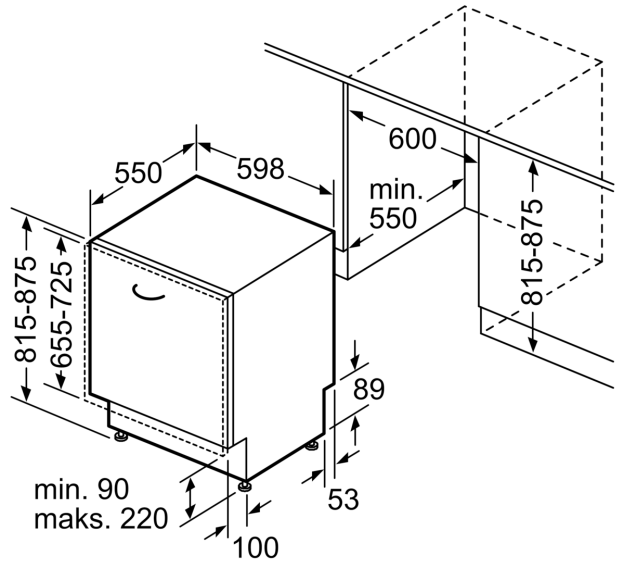

#### Saugumas

- AquaStop
- Durelės su Servo-lock® užraktu
- Stiklo apsaugos technologija
- Iš priekio reguliuojama užpakalinė kojėlė
- Priedai: apsauginė garų plokštelė

**Serija 4, Visišškai integruota  
indaplovė, 60 cm  
SMV46KX04E**

matmenys mm

⚠ lizdas  
( ) reikšmės su ilginamuoju rinkiniu

Matmenys, mm