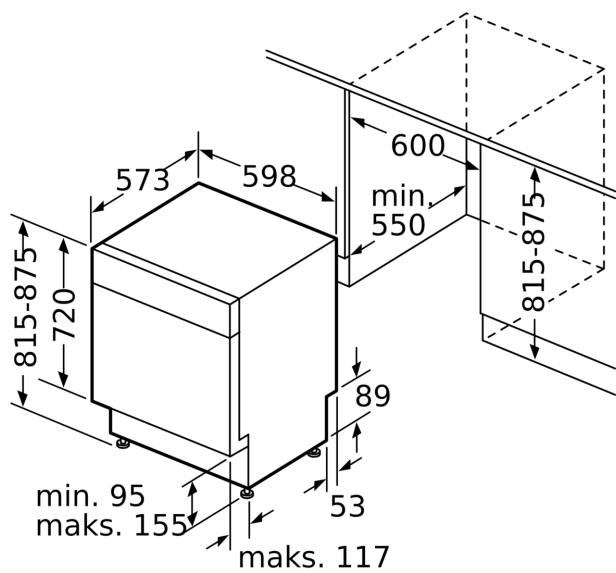

**Series 6, built-under dishwasher, 60
cm, White
SMU6ZCW01S**

Matmenys, mm