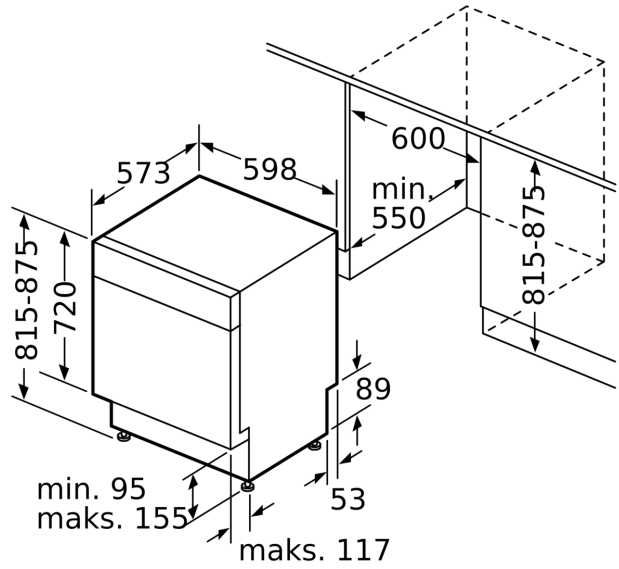

Techniniai duomenys

Energijos vartojimo efektyvumo klasė : D
Energijos suvartojimas per 100 ciklų „Eco“ programa:	84 kWh
Maksimalus komplektų skaičius:	13
Vandens suvartojimas „Eco“ programa litrais per darbo ciklą:	9.5 l
Programos trukmė:	5:20 h
Ore skleidžiamas akustinis triukšmas:	46 dB(A) re 1 pW
Ore skleidžiamo akustinio triukšmo klasė:	C
Montuojamas / Laisvai statomas:	Įmontuojama
Aukštis su viršutiniu padėklu:	0 mm
Gaminio išmatavimai (plotis x gylis):	815 x 598 x 573 mm
Montavimo angos dydis (A x P x G):	815-875 x 600 x 550 mm
Gylis, esant durelėms atidarytoms 90°:	1150 mm
Reguliuojamo aukščio kojelės:	Yes - all from front
Maksimalus reguliuojamų kojelių aukštis:	60 mm
Reguliuojamas cokolis:	Both horizontal and vertical
Svoris neto:	36.7 kg
Svoris bruto:	38.9 kg
Galia:	2400 W
Srovė:	10 A
Įtampa:	220-240 V
Dažnis:	50; 60 Hz
Elektros laidos ilgis:	175.0 cm
Kištuko tipas:	Schuko-/Gardy su įžeminimu
Įleidimo žarnos ilgis:	165 cm
Išleidimo vamzdžio ilgis:	190 cm
EAN kodas:	4242005245987
Montavimo tipas:	Montuojama po stalviršiu

Serija 4, Indaplovė, montuojama iš apačios, 60 cm, White SMU4HVW71S

matmenys mm

△ lizdas
() reikšmės su ilginamuoju rinkiniu

Matmenys, mm