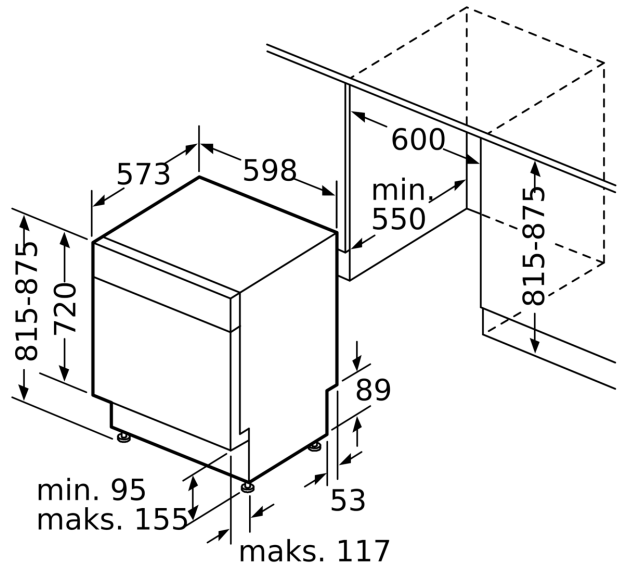

Energijos vartojimo efektyvumo klasė (Reglamentas (ES) 2017/1369): D
Energijos suvartojimas per 100 ciklų „Eco“ programa: 84 kWh
Maksimalus komplektų skaičius: 13
Vandens suvartojimas „Eco“ programa litrais per darbo ciklą: 9.0 l
Programos trukmė: 4:30 h
Ore skleidžiamas akustinis triukšmas: 42 dB(A) re 1pW
Ore skleidžiamo akustinio triukšmo klasė: B
..... Įmontuojama	
Aukštis su viršutiniu padėklų: 0 mm
Gaminio išmatavimai (aukštis, plotis x gylis): 815 x 598 x 573 mm
Min. montavimo angos dydis (A x P x G): 815-875 x 600 x 550 mm
Gylis, esant durėlėms atidarytomis 90°: 1150 mm
Reguliuojamo aukščio kojelės: Taip - visi iš priekio
Maksimalus reguliuojamų kojelių aukštis: 60 mm
Reguliuojamas cokolis: Horizontalus ir vertikalus
Svoris neto: 35.5 kg
Svoris bruto: 37.7 kg
Galia: 2400 W
Saugiklio apsauga: 10 A
Įtampa: 220-240 V
Dažnis: 50; 60 Hz
Elektros laido ilgis: 175.0 cm
Kištuko tipas: Schuko-/Gardy su įžeminimu
Įleidimo žarnos ilgis: 165 cm
Išleidimo vamzdžio ilgis: 190 cm
EAN kodas: 4242005459124
Montavimo tipas: Įmontuota po

Saugumas

- AquaStop
- Užraktas nuo vaikų - funkcijų blokvimas

Montavimas

- Gaminio matmenys (A x P x G): 81.5 x 59.8 x 57.3 cm
- Cokolio skardos spalva: nerūdijančio plieno
- Priedai: apsauginė garų plokštelė
- Pagalba druskos papildymui: piltuvėlis

¹ Energijos vartojimo efektyvumo klasių nuo A iki G skalė

² Energijos sąnaudos, kWh – 100 ciklų (programa Eko 50)

³ Vandens sąnaudos, l – ciklui (programa Eko 50)

⁴ Programos trukmė Eko 50

Serija 4, Indaplovē, montuojama iš apačios, 60 cm, Matėts tērauds ar anti-fingerprint pārklājumu SMU4HKI72S

matmenys mm

△ līdzas
() reikšmės su ilginamuoju rinkiniu

Matmenys, mm