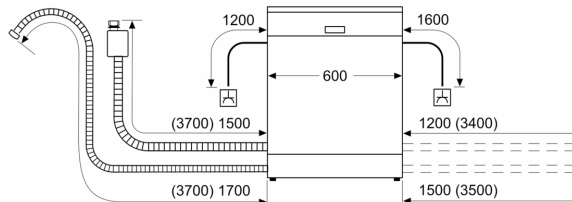

Serija 4, Indaplovė, montuojama iš apačios, 60 cm, White SMU4HCW48S

matmenys mm

⚠ lizdas
( ) reikšmės su ilginamoju rinkiniu