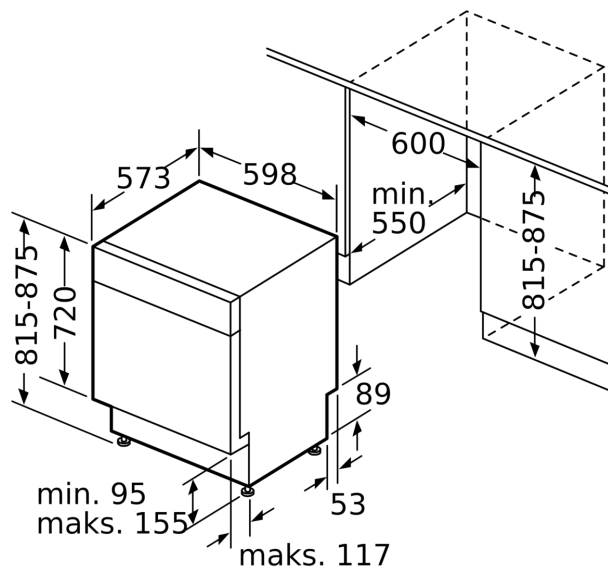

### **Saugumas**

- Elektroninis likusio laiko parodymas
- AquaStop
- Užraktas nuo vaikų - funkcijų blokavimas
- Priedai: apsauginė garų plokštelė

**Serija 4, Indaplovė, montuojama iš apačios, 60 cm, White SMU4HCW48S**

matmenys mm

⚠ lizdas  
( ) reikšmės su ilginamoju rinkiniu

Matmenys, mm