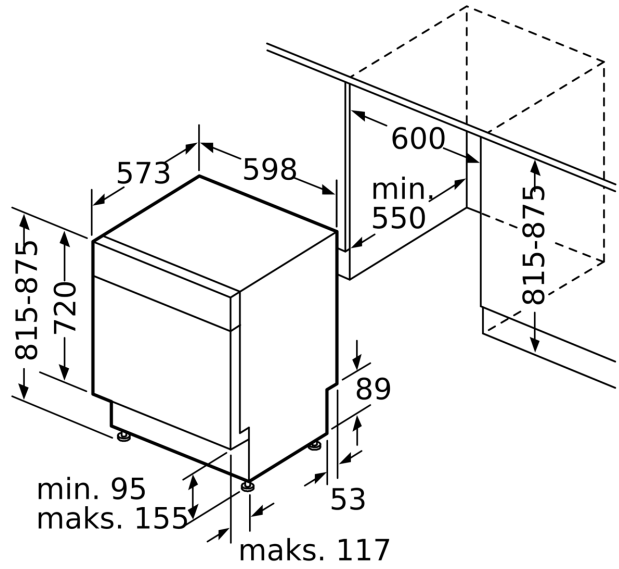

Techniniai duomenys

Energijos vartojimo efektyvumo klasė : D
Energijos suvartojimas per 100 ciklų „Eco“ programa: 85 kWh
Maksimalus komplektų skaičius: 14
Vandens suvartojimas „Eco“ programa litrais per darbo ciklą: 9.5 l
Programos trukmė: 4:55 h
Ore skleidžiamas akustinis triukšmas: 44 dB(A) re 1 pW
Ore skleidžiamo akustinio triukšmo klasė: B
Montuojamas / Laisvai statomas: Įmontuojama
Aukštis su viršutiniu padėklų: 0 mm
Gaminio išmatavimai (plotis x gylis): 815 x 598 x 573 mm
Montavimo angos dydis (A x P x G): 815-875 x 600 x 550 mm
Gylis, esant durėlėms atidarytoms 90°: 1150 mm
Reguliuojamo aukščio kojėlės: Yes - all from front
Maksimalus reguliuojamų kojelių aukštis: 60 mm
Reguliuojamas cokolis: Both horizontal and vertical
Svoris neto: 36.1 kg
Svoris bruto: 38.0 kg
Galia: 2400 W
Srovė: 10 A
Įtampa: 220-240 V
Dažnis: 50; 60 Hz
Repair index: 9.1
Elektros laidos ilgis: 175.0 cm
Kištuko tipas: Schuko-/Gardy su žeminiu
Įleidimo žarnos ilgis: 165 cm
Išleidimo vamzdžio ilgis: 190 cm
EAN kodas: 4242005189823
Montavimo tipas: Montuojama po stalviršiu

Serija 4, Indaplovė, montuojama iš apačios, 60 cm, Stainless steel SMU4HCS48E

matmenys mm

△ lizdas
() reikšmės su ilginamuoju rinkiniu

Matmenys, mm