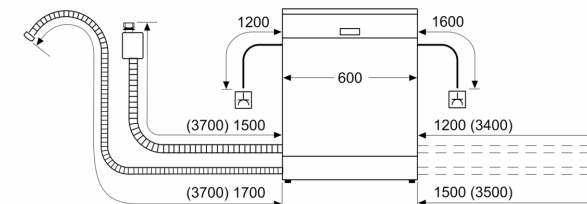

### **Saugumas**

- Elektroninis likusio laiko parodymas
- AquaStop
- Priedai: apsauginė garų plokštelė

**Serija 2, Indaplovė, montuojama iš apačios, 60 cm, White SMU2HVV70S**

matmenys mm

⚙️ lizdas  
 ( ) reikšmės su ilginamuoju rinkiniu