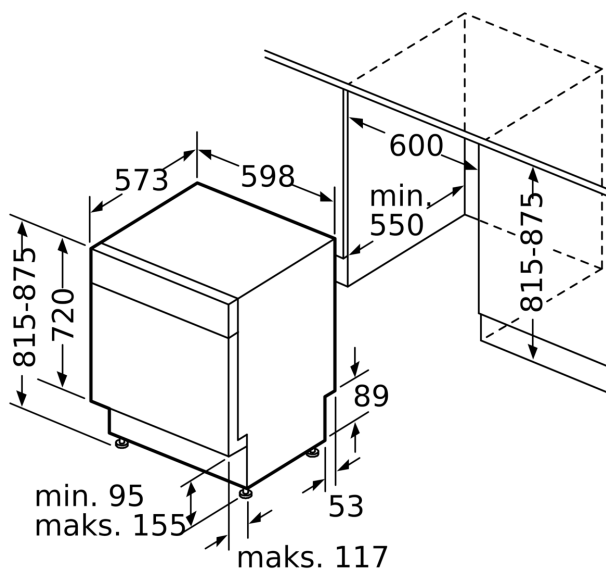

### **Saugumas**

- Elektroninis likusio laiko parodymas
- AquaStop
- Priedai: apsauginė garų plokštelė

**Serija 2, Indaplovė, montuojama iš apačios, 60 cm, White SMU2HVV70S**

matmenys mm

⚙️ lizdas  
 ( ) reikšmės su ilginamuoju rinkiniu

Matmenys, mm