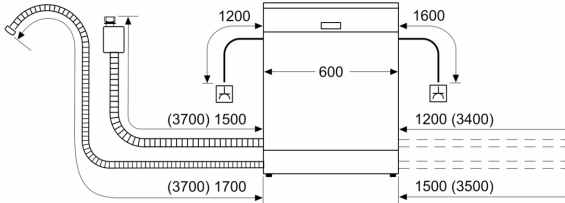

Techniniai duomenys

Energijos vartojimo efektyvumo klasė (Reglamentas (ES) 2017/1369): B
 Energijos suvartojimas per 100 ciklų „Eco“ programa: 65 kWh
 Maksimalus komplektų skaičius: 14
 Vandens suvartojimas „Eco“ programa litrais per darbo ciklą: 9.0 l
 Programos trukmė: 3:35 h
 Ore skleidžiamas akustinis triukšmas: 42 dB(A) re 1 pW
 Ore skleidžiamo akustinio triukšmo klasė: B
 B
 Laisvai statoma
 Aukštis su viršutiniu padėklu: 30 mm
 Gaminio išmatavimai (aukštis, plotis x gylis): 845 x 600 x 600 mm
 Gylis, esant durėlėms atidarytomis 90°: 1155 mm
 Reguliuojamo aukščio kojelės: Taip - visi
 Maksimalus reguliuojamų kojelių aukštis: 20 mm
 Reguliuojamas cokolis: Ne
 Svoris neto: 51.8 kg
 Svoris bruto: 53.4 kg
 Galia: 2400 W
 Saugiklio apsauga: 10 A
 Įtampa: 220-240 V
 Dažnis: 50; 60 Hz
 Elektros laido ilgis: 175.0 cm
 Kištuko tipas: Schuko-/Gardy su įžeminimu
 Įleidimo žarnos ilgis: 165 cm
 Išleidimo vamzdžio ilgis: 190 cm
 EAN kodas: 4242005421213
 Montavimo tipas: Laisvai pastatomas su galimybe įmontuoti

Saugumas

- AquaStop
- Užraktas nuo vaikų - funkcijų blokavimas

Montavimas

- Gaminio matmenys (A x P x G): 84.5 x 60 x 60 cm
- Pagalba druskos papildymui: piltuvėlis

¹ Energijos vartojimo efektyvumo klasių nuo A iki G skalė
² Energijos sąnaudos, kWh – 100 ciklų (programa Eko 50)
³ Vandens sąnaudos, l – ciklui (programa Eko 50)
⁴ Programos trukmė Eko 50

**Serija 4, Laisvai statoma indaplovė,
60 cm, Balta
SMS4EMW06E**

matmenys mm

⌘ lizdas
() reikšmės su ilginamuoju rinkiniu