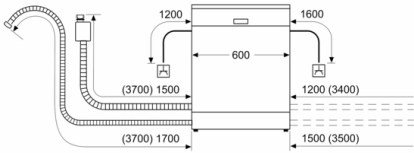

Įleidimo žarnos ilgis: 165 cm

Išleidimo vamzdžio ilgis: 190 cm

EAN kodas: 4242002955445

Montavimo tipas: Įmontuojama po stalviršiu

Papildomi priedai

SGZ1010 : Įleidimo ir išleidimo žarnos

SMZ2014 : Krepšelis puodeliams/stiklinėms

Saugumas

- AquaStop
- Apsauga nuo vaikų veiksmų: užraktas

**Serie | 4, Laisvai statoma indaplovė, 60 cm,
White
SMS46KW01E**

matmenys mm

 lizdas
() reikšmės su ilginamuoju rinkiniu