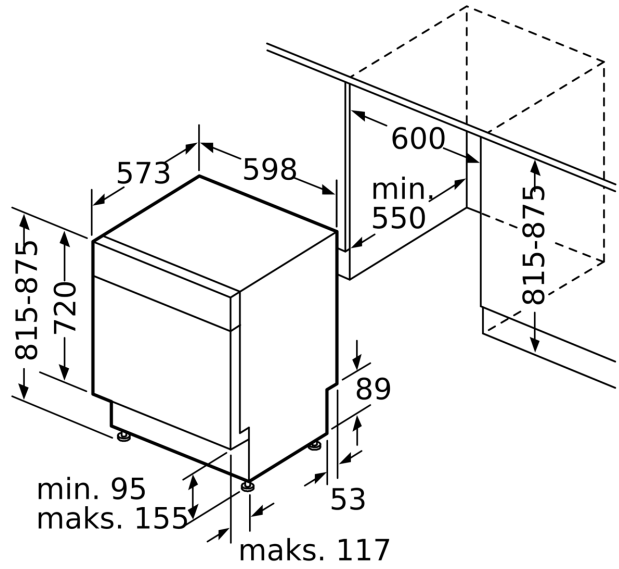

#### Montavimas

- Gaminio matmenys (A x P x G): 81.5 x 59.8 x 57.3 cm
- Cokolio skardos spalva: juodas
- Stiklo apsaugos technologija
- Pagalba druskos papildymui: piltuvėlis
- Priedai: apsauginė garų plokštelė

**Serija 6, Indaplovė, montuojama iš  
apačios, 60 cm, Black inox  
SMP6ZCC80S**

matmenys mm

⚙️ lizdas  
( ) reikšmės su ilginamuoju rinkiniu

Matmenys, mm