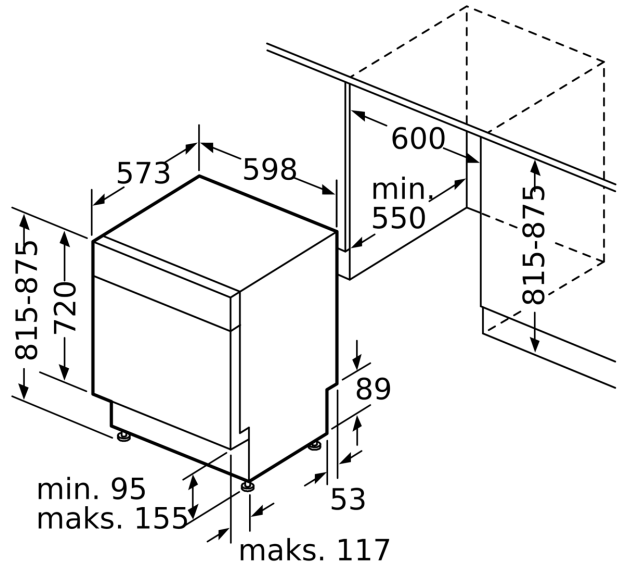

Techniniai duomenys

Energijos vartojimo efektyvumo klasė : D
Energijos suvartojimas per 100 ciklų „Eco“ programa: 85 kWh
Maksimalus komplektų skaičius: 14
Vandens suvartojimas „Eco“ programa litrais per darbo ciklą: 9.5 l
Programos trukmė: 4:55 h
Ore skleidžiamas akustinis triukšmas: 44 dB(A) re 1 pW
Ore skleidžiamo akustinio triukšmo klasė: B
Montuojamas / Laisvai statomas: Įmontuojama
Aukštis su viršutiniu padėklų: 0 mm
Gaminio išmatavimai (plotis x gylis): 815 x 598 x 573 mm
Montavimo angos dydis (A x P x G): 815-875 x 600 x 550 mm
Gylis, esant durelėms atidarytomis 90°: 1150 mm
Reguliuojamo aukščio kojelės: Yes - all from front
Maksimalus reguliuojamų kojelių aukštis: 60 mm
Reguliuojamas cokolis: Both horizontal and vertical
Svoris neto: 37.1 kg
Svoris bruto: 39.0 kg
Galia: 2400 W
Srovė: 10 A
Įtampa: 220-240 V
Dažnis: 50; 60 Hz
Elektros laidos ilgis: 175.0 cm
Kištuko tipas: Schuko-/Gardy su įžeminimu
Įleidimo žarnos ilgis: 165 cm
Išleidimo vamzdžio ilgis: 190 cm
EAN kodas: 4242005372218
Montavimo tipas: Montuojama po stalviršiu

Saugumas

- AquaStop
- Akustinis signalas programos pabaigoje

Montavimas

- Gaminio matmenys (A x P x G): 81.5 x 59.8 x 57.3 cm
- Cokolio skardos spalva: juodas
- Priedai: apsauginė garų plokštelė
- Pagalba druskos papildymui: piltuvėlis

matmenys mm

⚙️ lizdas
 () reikšmės su ilginamuoju rinkiniu

Matmenys, mm