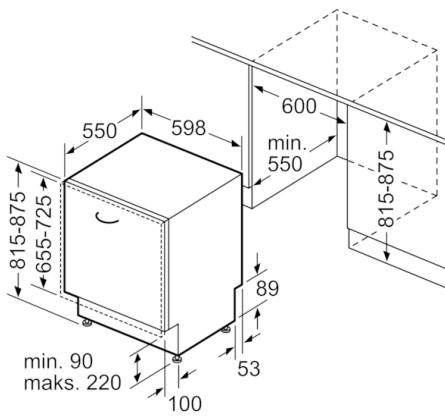

**Techniniai duomenys**

Energijos vartojimo efektyvumo klasė (Reglamentas (ES) 2017/1369):	E
Energijos suvartojimas per 100 ciklų „Eco“ programa (ES 2017/1369):	94
Maksimalus komplektų skaičius (ES 2017/1369):	13
Vandens suvartojimas „Eco“ programa litrais per darbo ciklą (ES 2017/1369):	9,5
Programos trukmė (ES 2017/1369):	3:30
Ore skleidžiamas akustinis triukšmas (ES 2017/1369):	44
Ore skleidžiamo akustinio triukšmo klasė (ES 2017/1369):	B
Montuojamas / Laisvai statomas:	Įmontuojama
Aukštis su viršutiniu padėklu (mm):	0
Gaminio išmatavimai (plotis x gylis):	815 x 598 x 550
Montavimo angos dydis mm (A x P x G):	815-875 x 600 x 550
Atitikties sertifikatai:	CE, VDE
Gylis, esant durelėms atidarytoms 90° (mm):	1150
Reguliuojamo aukščio kojelės:	Yes - all from front
Maksimalus reguliuojamų kojelių aukštis (mm):	60
Svoris neto (kg):	36,470
Svoris bruto (kg):	38,8
Srovė (A):	10
Įtampa (V):	220-240
Dažnis (Hz):	50; 60
Elektros laidos ilgis (cm):	175
Kištuko tipas:	Schuko-/Gardy su įžeminimu
Įleidimo žarnos ilgis (cm):	165
Išleidimo vamzdžio ilgis (cm):	190
EAN kodas:	4242005041367
Montavimo tipas:	Pilnai įmontuojama

### **Montavimas**

- Iš priekio reguliuojama užpakalinė kojėlė

**Serie | 4, Visišškai integruota indaplovė, 60 cm**  
**SMA46KX01E**

Matmenys, mm