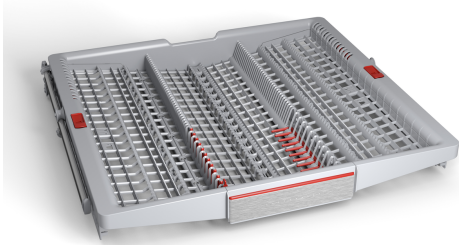

Stalčius VarioDrawer 2 SGZ6DB04

VarioDrawer Pro: iškart pastebėsite daugiau lankstumo ir geresnį vietos panaudojimą

- Stalo įrankiai ir smulkūs virtuviniai daiktai gali būti saugiai laikomi ir higieniškai išvalomi bei pašalinami
- Kairėje ir dešinėje pusėje yra nuleidžiami elementai papildomiems mažiems indams sudėti - Priekyje yra sulankstomi kaiščiai su platesnėmis rankenomis sidabriniams indams - Raudonos spalvos sąlyčio taškai: iškart pastebėsite, ką galima lanksčiai reguliuoti - Daugiau vietos mažiems indams (pvz., espreso puodeliams) arba dideliams stalo įrankiams (pvz., sriubų samčiams ir kt.) VarioDrawer stalčiaus viduryje - Ištraukimo sistema su rutulinių guolių ratukais
- 60 cm pločio indaplovėms su papildomai įrengiamu 3 lygiu indams
- 4242005216277

Techniniai duomenys

Gaminio su pakuote išmatavimai (AxPxG): 660 x 65 x 700 mm
Paletės išmatavimai (aukštis x plotis x gylis), cm: 148.0 x 80.0 x 120.0
Kiekis paletėje(vnt): 36
Svoris neto: 1.5 kg
Svoris bruto: 2.6 kg
EAN kodas: 4242005216277