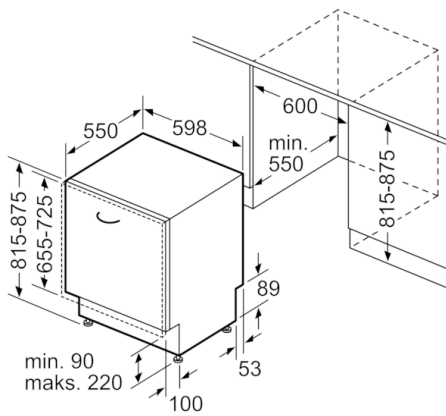

Dizainas ir patogumas

- Viršutinio stalčiaus tipas: mid
- Trečias krepšys: Extra Space 3rd
- Reguliuojamas viršut. stalčius: RackMatik 3-lygių
- Apatinis krepšelis su SX
- Bėgelio stabdiklis, neleidžiantis krepšiui nuriudėti nuo bėgelio
- Viršutinis krepšys: 2 reguliuojami laikikliai viršuje, kairėje
- Apat. indų krepšio jud. dalys: 4G
- Virš. krepšys puodeliams: 2 svirtys (ilga / trumpa)
- Valdymas iš viršaus ant durelių
- Užrašytas tekstas (angliškai)
- InfoLight red būsenos indikatorius
- Elektroninis likusio laiko parodymas minutėmis
- Akustinis signalas programos pabaigoje
- 24

Saugumas

- AquaStop
- Stiklo apsaugos technologija
- Priedai: apsauginė garų plokštelė

Montavimas

- Gaminio matmenys (A x P x G): 81.5 x 59.8 x 55 cm
- ¹ Energijos vartojimo efektyvumo klasių nuo A iki G skalė
- ² Energijos sąnaudos, kWh – 100 ciklų (programa Eko 50)
- ³ Vandens sąnaudos, l – ciklui (programa Eko 50)
- ⁴ Programos trukmė Eko 50

Serie | 4, Visišškai integruota indaplovė, 60 cm
SGV4HVX37E

Matmenys, mm