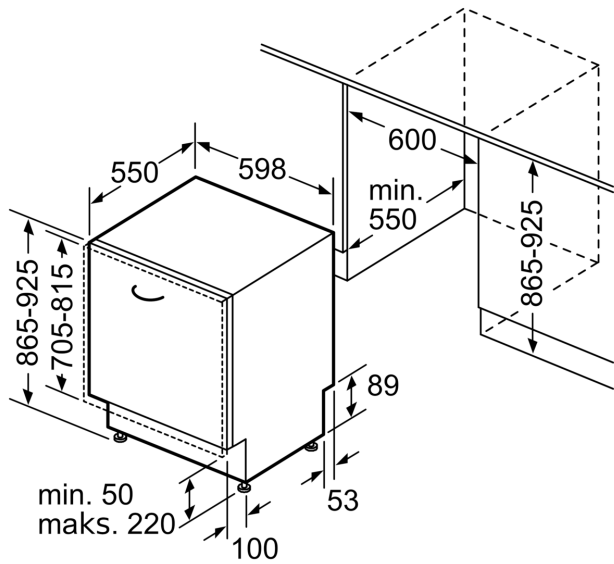

Dizainas ir patogumas

- Trečias krepšys: Extra Space 3rd
- Bėgelio stabdiklis, neleidžiantis krepšiui nuriedėti nuo bėgelio
- Reguliuojamas viršut. stalčius: RackMatik 3-lygių
- Dosage Assist - speciali vieta tabletei ištirpinti
- Plovimo priemonių indikacija
- Ant durelių viršaus
- InfoLight rėd būenos indikatorius
- Vidinis korpusas: nerūd. plieno/Polinox

**Series 4, fully-integrated dishwasher,
60 cm, XXL, Variable hinge for
special installation situations
SBH4HVX31E**

Matmenys, mm