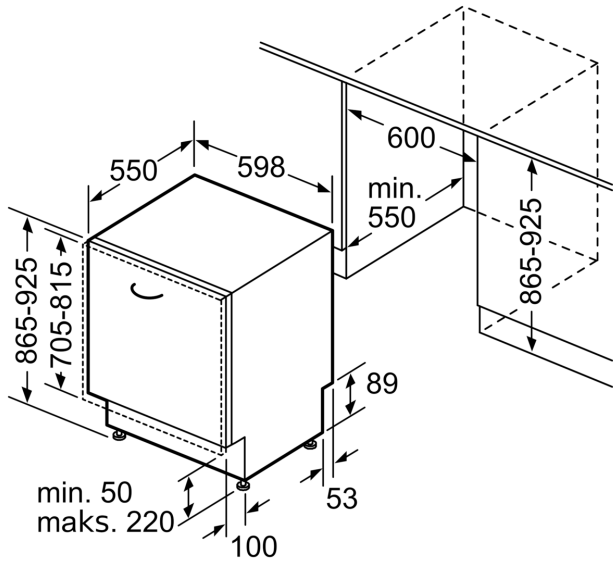

Dizainas ir patogumas

- kintamas
- Bėgelio stabdiklis, neleidžiantis krepšiui nuriedėti nuo bėgelio
- Reguliuojamas viršut. stalčius: RackMatik 3-lygių
- Dosage Assist - speciali vieta tabletei ištirpinti
- Plovimo priemonių indikacija
- Vidinis korpusas: nerūdijančio plieno

**Series 4, fully-integrated dishwasher,
60 cm, XXL, Variable hinge for
special installation situations
SBH4EAX14E**

Matmenys, mm