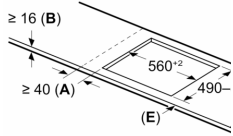

Techniniai duomenys

Gaminio pavadinimas/šaka:keraminė kaitlentė
 Montuojamas / Laisvai statomas:Įmontuojama
 Energijos sąnaudos:Elektrinė
 Bendras kaitviečių skaičius, kurios gali būti naudojamos vienu metu:4
 Montavimo angos dydis (A x P x G):51 x 560-560 x 490-500 mm
 Plotis:606 mm
 Gaminio išmatavimai:51 x 606 x 527 mm
 Gaminio su pakuote išmatavimai (AxPxG):126 x 753 x 608 mm
 Svoris neto:11.3 kg
 Svoris bruto:13.6 kg
 Likusios šilumos indikatorius:Askiras
 Valdymo skydelio vieta:Kaitlentės priekyje
 Paviršiaus pagrindo medžiaga:Keramika
 Paviršiaus spalva:Juodas
 Elektros laidos ilgis:110.0 cm
 EAN kodas:4242005430789
 Įtampa:220-240 V
 Dažnis:50 Hz

**Serija 6, Indukcinė kaitlentė, 60 cm,
Juodas, kaitlentė su plieniniu rėmu
PXX695HC1Z**

Matmenys, mm

C	D	E
585-600	50	≥ 35
> 600	≥ 50	≥ 50

Matmenys, mm

A: Nišos gylis

① Turi būti numatyti ventiliacijos angai