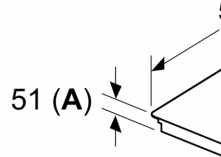

A: Nišos gylis