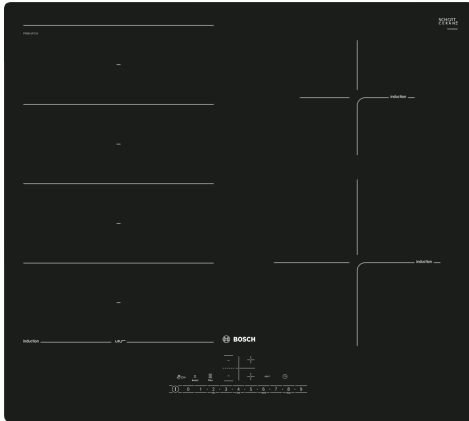

**Serija 6, Indukcinė kaitlentė, 60 cm,  
Juodas, kaitlentė be rėmo  
PXE611FC1E**

**Papildomi priedai**

HEZ390011 :, HEZ390012 :, HEZ390090 Wok puodas, HEZ390210  
Keptuvė Ø 15cm, HEZ390512 :, HEZ390522 Grilio plokštė,  
HEZ9ES100 :, HEZ9FE280 :, HEZ9FF010 :, HEZ9FF030 :, HEZ9FF040  
:, HEZ9SE040 :, HEZ9SE060 :, HEZ9TY010 :, HZ390011 Puodas  
indukcinei kaitlentei

**Techniniai duomenys**

Gaminio pavadinimas/šaka: .....keraminė kaitlentė  
Montuojamas / Laisvai statomas: .....Įmontuojama  
Energijos sąnaudos: ..... Elektrinė  
Bendras kaitviečių skaičius, kurios gali būti naudojamos vienu metu:4  
Montavimo angos dydis (A x P x G): ..... 51 x 560-560 x 490-500 mm  
Plotis: .....592 mm  
Gaminio išmatavimai: ..... 51 x 592 x 522 mm  
Gaminio su pakuote išmatavimai (AxPxG): ..... 126 x 753 x 603 mm  
Svoris neto: ..... 12.1 kg  
Svoris bruto: .....14.3 kg  
Likusios šilumos indikatorius: ..... Askiras  
Valdymo skydelio vieta: ..... Kaitlentės priekyje  
Paviršiaus pagrindo medžiaga: .....Keramika  
Paviršiaus spalva: .....Juodas  
Elektros laidos ilgis: ..... 110.0 cm  
EAN kodas: ..... 4242002870946  
Įtampa: ..... 220-240 V  
Dažnis: ..... 50; 60 Hz