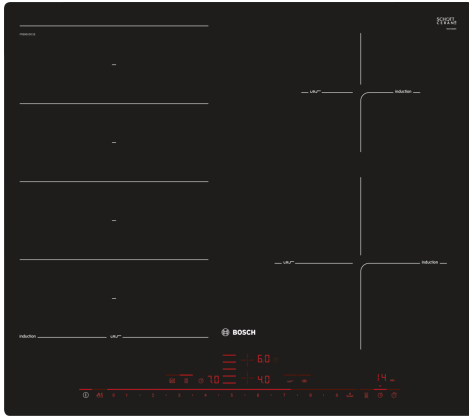

Serija 8, Indukcinė kaitlentė, 60 cm, Juodas, įleidžiama į stalviršį PXE601DC1E

Papildomi priedai

HEZ32WA00 :, HEZ390011 :, HEZ390012 :, HEZ390090 Wok puodas,
HEZ390210 Keptuvė Ø 15cm, HEZ390512 :, HEZ390522 Grilio
plokštė, HEZ9ES100 :, HEZ9FE280 :, HEZ9FF010 :, HEZ9FF030 :,
HEZ9FF040 :, HEZ9SE040 :, HEZ9SE060 :, HEZ9TY010 :, HZ390011
Puodas indukcinėi kaitlentei

Techniniai duomenys

Gaminio pavadinimas/šaka: Keraminė kepimo zona
..... Įmontuojama
Energijos sąnaudos: Elektrinė
Bendras kaitviečių skaičius, kurios gali būti naudojamos vienu metu: 4
Prietaiso plotis: 572 mm
Gaminio išmatavimai: 56 x 572 x 512 mm
Gaminio su pakuote išmatavimai (AxPxG): 126 x 753 x 603 mm
Svoris neto: 13.0 kg
Svoris bruto: 15.3 kg
Likusios šilumos indikatorius: Taip
Valdymo skydelio vieta: Priekyje
Paviršiaus pagrindo medžiaga: Keramika
Paviršiaus spalva: Juodas
Elektros laido ilgis: 110.0 cm
EAN kodas: 4242002915814
Įtampa: 220-240 V
Dažnis: 60; 50 Hz