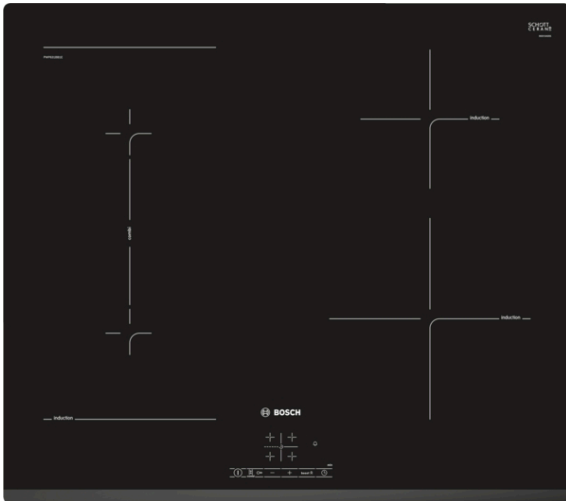

Serija 4, Indukcinė kaitlentė, 60 cm, kaitlentė be rėmo PWP631BB1E

Papildomi priedai

HEZ9SE040 :

HEZ9SE060 :

- **TouchSelect:** norimos gaminimo zonos pasirinkimas ir paprastas galios lygio reguliavimas.
- **CombiZone:** Daugiau lankstumo su dviejų kaitviečių kombinacija – skrudinimo keptuvių ir panašių indų naudojimui.
- **Nuožulnus priekis:** elegantiškas, patrauklus dizainas su nuožulniu priekiu.
- **„PowerBoost“:** iki 50 % daugiau galingumo, indukcinė kaitlentė greičiau įkaistų.
- **ReStart funkcija:** maistui išsiliejus gaminimo metu kaitlentė automatiškai išsijungia išsaugodama paskutinę pasirinktą gaminimo nuostatą.

Techniniai duomenys

Gaminio pavadinimas/šaka : keraminė kaitlentė

Konstrukcijos tipas : Įmontuojama

Energijos sąnaudos : Elektrinis

Bendras kaitviečių skaičius, kurios gali būti naudojamos vienu metu : 4

Montavimo angos dydis (A x P x G) : 51 x 560-560 x 490-500 mm

Gaminio plotis : 592 mm

Gaminio išmatavimai : 51 x 592 x 522 mm

Gaminio su pakuote išmatavimai (AxPxG) : 126 x 753 x 603 mm

Svoris neto : 10,1 kg

Svoris bruto : 12,4 kg

Likusios šilumos indikatorius : Askiras

Valdymo skydelio vieta : Kaitlentės priekyje

Paviršiaus pagrindo medžiaga : Keramika

Paviršiaus spalva : Juodas

Elektros laidos ilgis : 110 cm

EAN kodas : 4242002870885

Įtampa : 220-240 V

Dažnis : 50; 60 Hz