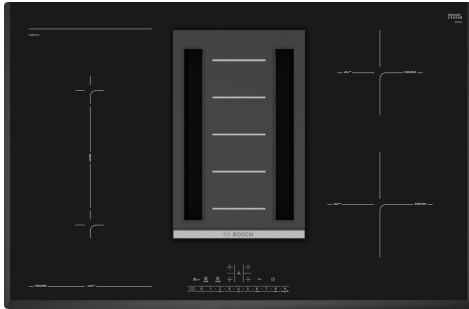

Series 6, Induction hob with integrated ventilation system, 80 cm, surface mount without frame PVS851F21E

Papildomi priedai

HEZ390220	Keptuvė Ø 19cm
HEZ390230	Keptuvė Ø 21cm
HEZ9SE030 :	
HEZ390090	Wok puodas
HEZ390210	Keptuvė Ø 15cm
HEZ381401 :	
HEZ381501 :	
HEZ381700 :	

Techniniai duomenys

Gaminio pavadinimas/šaka:	keraminė kaitlentė
Montuojamas / Laisvai statomas:	Įmontuojama
Energijos sąnaudos:	Elektrinė
Montavimo angos dydis (A x P x G):	198 x 780-780 x 490-500 mm
Plotis:	802 mm
Gaminio išmatavimai:	198 x 802 x 522 mm
Gaminio su pakuote išmatavimai (AxPxG):	330 x 760 x 940 mm
Svoris neto:	26.6 kg
Svoris bruto:	32.9 kg
Likusios šilumos indikatorius:	Askiras
Valdymo kaitinimo elemento vieta:	Kaitlentės priekyje
Paviršiaus pagrindo medžiaga:	Keramika
Paviršiaus spalva:	Juodas
Elektros laidos ilgis:	110.0 cm
Užplombuoti degikliai:	Ne
Kaitinimas su "booster":	Viskas
Antrojo kaitinimo elemento galia (kW):	3.6 kW
Penktojo kaitinimo elemento galia (kW):	1.4 kW
Greičių lygių skaičius:	9-stage + intensive
Maks. oro ištraukimas:	551 m ³ /h
Recirkuliacinis oro ištraukimas intensyviu režimu:	620.0 m ³ /h
Maks. oro recirkuliacija:	557 m ³ /h
Oro ištraukimas intensyviu režimu:	689 m ³ /h
Triukšmo lygis:	70 dB(A) re 1 pW
Pašalinių kvapų filtras:	Ne
Darbinis režimas:	Keičiamas
Riebalų filtro tipas:	Daugiasluoksnė kasetė
Įtampa:	220-240 V
Dažnis:	50; 60 Hz
Elektros laidos ilgis:	110.0 cm
Montavimo angos dydis (A x P x G):	198 x 780-780 x 490-500 mm
Gaminio išmatavimai:	198 x 802 x 522 mm
Gaminio su pakuote išmatavimai (AxPxG):	330 x 760 x 940 mm
Svoris neto:	26.6 kg
Svoris bruto:	32.9 kg
Atidėtas išsijungimas:	30 min