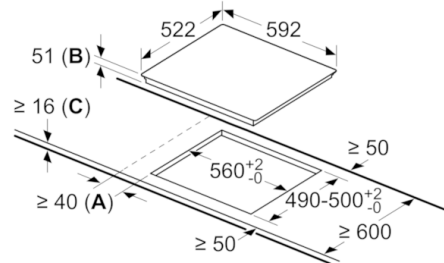

**Techniniai duomenys**

Gaminio pavadinimas/šaka :	keraminė kaitlentė
Konstrukcijos tipas :	Įmontuojama
Energijos sąnaudos :	Elektrinis
Bendras kaitviečių skaičius, kurios gali būti naudojamos vienu metu :	4
Montavimo angos dydis mm (A x P x G) :	51 x 560-560 x 490-500
Gaminio plotis (mm) :	592
Gaminio išmatavimai (mm) :	51 x 592 x 522
Gaminio su pakuote išmatavimai (AxPxG) :	126 x 753 x 603
Svoris neto (kg) :	12,291
Svoris bruto (kg) :	13,5
Likusios šilumos indikatorius :	Askiras
Valdymo skydelio vieta :	dešinė
Paviršiaus pagrindo medžiaga :	Keramika
Paviršiaus spalva :	juodas
Atitikties sertifikatai :	AENOR, CE
Elektros laidos ilgis (cm) :	110
EAN kodas :	4242002848655
Prijungimo galia (W) :	6900
Įtampa (V) :	220-240
Dažnis (Hz) :	50; 60

## Serie | 4, Indukcinė kaitlentė, 60 cm, PVS611BB1E

①  
Turi būti numatyta  
ventiliacijos anga

Matmenys mm

Matmenys mm

Matmenys mm

Matmenys, mm

- A:** Minimalus atstumas nuo išpjautos angos iki sienos
- B:** Įleidimo gylis
- C:** Su įmontuota orkaite min. 30, gali būti daugiau; žiūrėti vietos reikalavimus orkaitei.