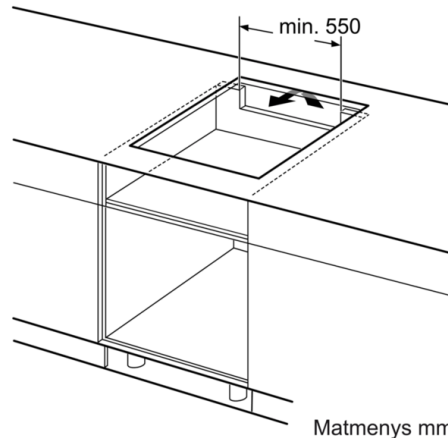

**Techniniai duomenys**

Gaminio pavadinimas/šaka :	keraminė kaitlentė
Konstrukcijos tipas :	Įmontuojama
Energijos sąnaudos :	Elektrinis
Bendras kaitviečių skaičius, kurios gali būti naudojamos vienu metu :	4
Montavimo angos dydis mm (A x P x G) :	51 x 560-560 x 490-500
Gaminio plotis (mm) :	592
Gaminio išmatavimai (mm) :	51 x 592 x 522
Gaminio su pakuote išmatavimai (AxPxG) :	126 x 753 x 603
Svoris neto (kg) :	12,291
Svoris bruto (kg) :	13,5
Likusios šilumos indikatorius :	Askiras
Valdymo skydelio vieta :	dešinė
Paviršiaus pagrindo medžiaga :	Keramika
Paviršiaus spalva :	juodas
Atitikties sertifikatai :	AENOR, CE
Elektros laidos ilgis (cm) :	110
EAN kodas :	4242002848655
Prijungimo galia (W) :	6900
Įtampa (V) :	220-240
Dažnis (Hz) :	50; 60

### **Aplinkosauga ir saugumas**

- Visų kaitviečių dvejopa likusios šilumos indikacija

## Serie | 4, Indukcinė kaitlentė, 60 cm, PVS611BB1E

①  
Turi būti numatyta  
ventiliacijos anga

Matmenys mm

Matmenys mm

Matmenys mm

Matmenys, mm

- A:** Minimalus atstumas nuo išpjautos angos iki sienos
- B:** Įleidimo gylis
- C:** Su įmontuota orkaite min. 30, gali būti daugiau; žiūrėti vietos reikalavimus orkaitei.