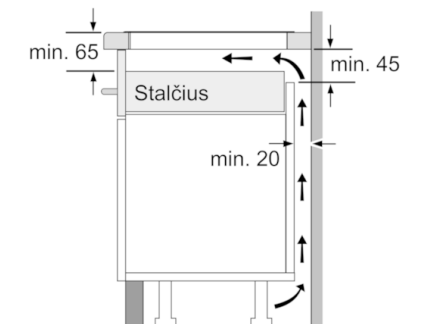

**Techniniai duomenys**

Gaminio pavadinimas/šaka :	keraminė kaitlentė
Konstrukcijos tipas :	Įmontuojama
Energijos sąnaudos :	Elektrinis
Bendras kaitviečių skaičius, kurios gali būti naudojamos vienu metu :	4
Montavimo angos dydis mm (A x P x G) :	51 x 560-560 x 490-500
Gaminio plotis (mm) :	592
Gaminio išmatavimai (mm) :	51 x 592 x 522
Gaminio su pakuote išmatavimai (AxPxG) :	126 x 753 x 603
Svoris neto (kg) :	12,291
Svoris bruto (kg) :	13,5
Likusios šilumos indikatorius :	Askiras
Valdymo skydelio vieta :	dešinė
Paviršiaus pagrindo medžiaga :	Keramika
Paviršiaus spalva :	juodas
Atitikties sertifikatai :	AENOR, CE
Elektros laidos ilgis (cm) :	110
EAN kodas :	4242002848655
Prijungimo galia (W) :	6900
Įtampa (V) :	220-240
Dažnis (Hz) :	50; 60

## Serie | 4, Indukcinė kaitlentė, 60 cm, PVS611BB1E

①  
Turi būti numatyta  
ventiliacijos anga

Matmenys mm

Matmenys mm

Matmenys mm

Matmenys, mm

- A:** Minimalus atstumas nuo išpjautos angos iki sienos
- B:** Įleidimo gylis
- C:** Su įmontuota orkaite min. 30, gali būti daugiau; žiūrėti vietos reikalavimus orkaitei.