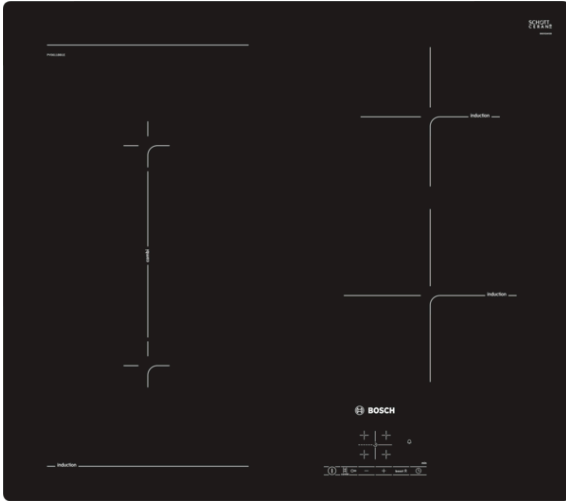

**Serie | 4, Indukcinė kaitlentė, 60 cm,  
PVS611BB1E**

**Papildomi priedai**

HEZ390090 : Wok puodas

**Indukcinė viryklė – paprastas, saugus  
ir švarus maisto gaminimas mažomis  
energijos sąnaudomis.**

**Techniniai duomenys**

Gaminio pavadinimas/šaka :	keraminė kaitlentė
Konstrukcijos tipas :	Įmontuojama
Energijos sąnaudos :	Elektrinis
Bendras kaitviečių skaičius, kurios gali būti naudojamos vienu metu :	4
Montavimo angos dydis mm (A x P x G) :	51 x 560-560 x 490-500
Gaminio plotis (mm) :	592
Gaminio išmatavimai (mm) :	51 x 592 x 522
Gaminio su pakuote išmatavimai (AxPxG) :	126 x 753 x 603
Svoris neto (kg) :	12,291
Svoris bruto (kg) :	13,5
Likusios šilumos indikatorius :	Askiras
Valdymo skydelio vieta :	dešinė
Paviršiaus pagrindo medžiaga :	Keramika
Paviršiaus spalva :	juodas
Atitikties sertifikatai :	AENOR, CE
Elektros laidos ilgis (cm) :	110
EAN kodas :	4242002848655
Prijungimo galia (W) :	6900
Įtampa (V) :	220-240
Dažnis (Hz) :	50; 60