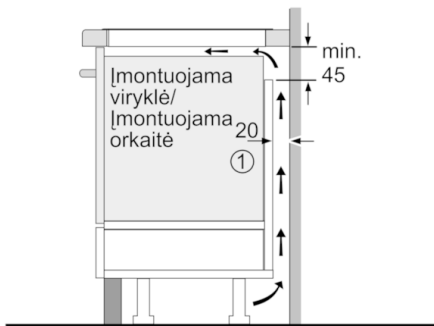

Serie | 4, Indukcinė kaitlentė, 60 cm, PVS611BB1E

①
Turi būti numatyta
ventiliacijos anga

Matmenys mm