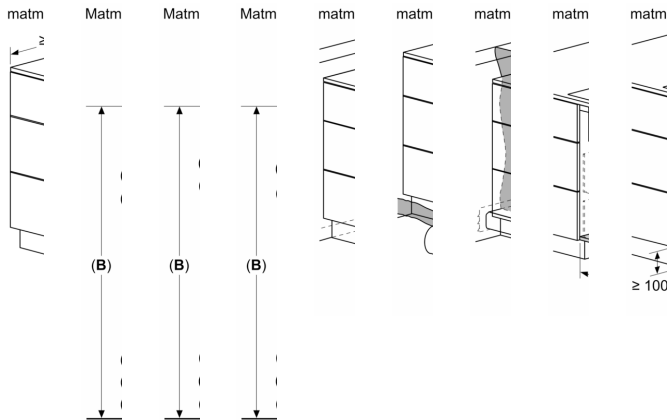

**Serija 6, Indukcinė kaitlentė su
integuota ventiliacijos sistema, 70
cm, kaitlentė su plieniniu rėmu
PVQ795H26E**

Mε

Mε
Vε

Mε
Vε
re

matm
Vaizd
1ε
80
50

mε
Vε

(A

A:

A: