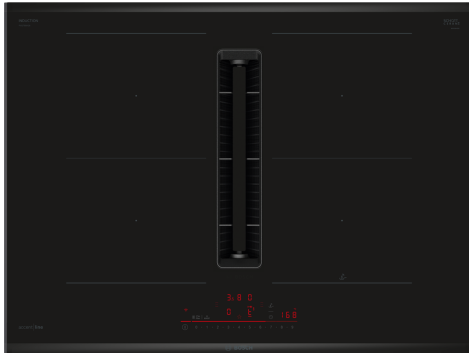

Serija 6, Indukcinė kaitlentė su integruota ventiliacijos sistema, 70 cm, kaitlentė su plieniniu rėmu PVQ795H26E

B

Indukcinė kaitlentė su integruotu ventiliavimo modulių: su gartraukiu kombinuota indukcinė kaitlentė idealiems rezultatams.

Gaminio pavadinimas/šaka:keraminė kaitlentė
 Montuojamas / Laisvai statomas:[montuojama
 Energijos sąnaudos:Elektrinė
 Montavimo angos dydis (A x P x G): 223 x 560-560 x 490-490 mm
 Plotis:710 mm
 Gaminio išmatavimai:223 x 710 x 527 mm
 Gaminio su pakuote išmatavimai (AxPxG):431 x 950 x 672 mm
 Svoris neto: 25.0 kg
 Svoris bruto:31.4 kg
 Likusios šilumos indikatorius: Askiras
 Valdymo skydelio vieta: Kaitlentės priekyje
 Paviršiaus pagrindo medžiaga:Keramika
 Paviršiaus spalva:Juodas
 Elektros laidos ilgis: 110.0 cm
 Užplombuoti degikliai:Ne
 Kaitinimas su "booster": Viskas
 Antrojo kaitinimo elemento galia (kW): 3.6 kW
 Greičių lygių skaičius: 9-stage + 2 intensive
 Maks. oro ištraukimas: 500 m³/h
 Recirkuliacinis oro ištraukimas intensyviu režimu:595.0 m³/h
 Maks. oro recirkuliacija: 487 m³/h
 Oro ištraukimas intensyviu režimu:622 m³/h
 Triukšmo lygis: 69 dB(A) re 1 pW
 Pašalinių kvapų filtras:Ne
 Įtampa:220-240/380-415 V
 Dažnis: 50-60 Hz
 Pridedami priedai: 1 x „Clean Air Plus“ kvapų filtras
 Atidėtas išsijungimas: 30R_12E min