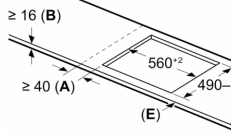

**Serija 6, Indukcinė kaitlentė, 60 cm,
Juodas, kaitlentė su plieniniu rėmu
PVQ695HC1Z**

Matmenys, mm

C	D	E
585-600	50	≥ 35
> 600	≥ 50	≥ 50

Matmenys, mm