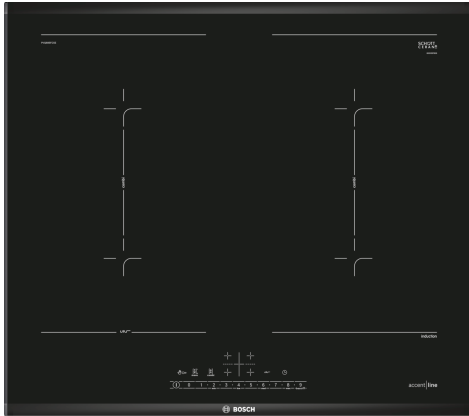

Serija 6, Indukcinė kaitlentė, 60 cm, Juodas, kaitlentė su plieniniu rėmu PVQ695FC5Z

Papildomi priedai

| | |
|-------------|------------------------------|
| HEZ390090 | Wok puodas |
| HEZ390210 | Keptuvė Ø 15cm |
| HEZ394301 | Kaitlenčių sujungimo rėmelis |
| HEZ9ES100 : | |
| HEZ9FE280 : | |
| HEZ9SE040 : | |
| HEZ9SE060 : | |

CombiInduction kaitlentė: apjungę dvi zonas galite gaminti didelių matmenų apvaliuose ar stačiakampiuose induose.

- **DirectSelect:** tiesiogiai ir paprastai pasirenkama gaminimo zona, galios lygis ir papildomos funkcijos.
- **CombiZone:** sujunkite dvi indukcinės gaminimo sritis, kai norite naudoti didelius gaminimo indus.
- **„PerfectFry“:** nebereikia jaudintis, kad patiekalas prisvils.
- **PowerBoost:** iki 35 % greitesnis kaitinimas, palyginti su didžiausiu galingumu.
- **ReStart funkcija:** netyčia išjungus kaitlentę, išsaugomos paskutinės pasirinktos gaminimo nuostatos.

Techniniai duomenys

| | |
|--|----------------------|
| Gaminio pavadinimas/šaka: | Keraminė kepimo zona |
| | Įmontuojama |
| Energijos sąnaudos: | Elektrinė |
| Bendras kaitviečių skaičius, kurios gali būti naudojamos vienu metu: 4 | |
| Min. montavimo angos dydis (A x P x G): 51 x 560-560 x 490-500 mm | |
| Prietaiso plotis: | 606 mm |
| Gaminio išmatavimai: | 51 x 606 x 527 mm |
| Gaminio su pakuote išmatavimai (AxPxG): | 126 x 753 x 608 mm |
| Svoris neto: | 12.3 kg |
| Svoris bruto: | 14.5 kg |
| Likusios šilumos indikatorius: | Taip |
| Valdymo skydelio vieta: | Priekyje |
| Paviršiaus pagrindo medžiaga: | Keramika |
| Paviršiaus spalva: | Juodas |
| Elektros laido ilgis: | 110.0 cm |
| EAN kodas: | 4242005168880 |
| Įtampa: | 220-240 V |
| Dažnis: | 50 Hz |

Serija 6, Indukcinė kaitlentė, 60 cm, Juodas, kaitlentė su plieniniu rėmu PVQ695FC5Z

CombiInduction kaitlentė: apjungę dvi zonas galite gaminti didelių matmenų apvaliuose ar stačiakampiuose induose.

- 60 cm: 4 puodams ar keptuvėms.