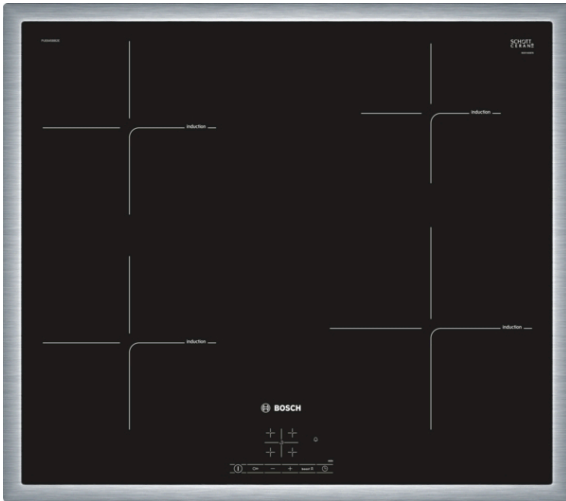

## Serija 4, Indukcinė kaitlentė, 60 cm, kaitlentė su plieniniu rėmu PUE645BB2E

Montavimo angos dydis (A x P x G) : 55 x 560-560 x 490-500 mm

Gaminio plotis : 583 mm

Gaminio išmatavimai : 55 x 583 x 513 mm

Gaminio su pakuote išmatavimai (AxPxG) : 126 x 753 x 603 mm

Svoris neto : 10,6 kg