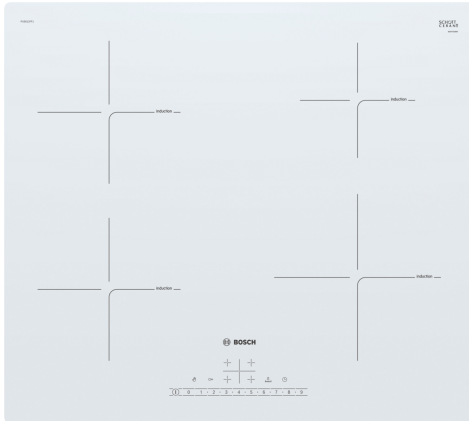

**Serija 6, Indukcinė kaitlentė, 60 cm,
Balta, kaitlentė be rėmo
PUE612FF1J**

Papildomi priedai

HEZ390090 Wok puodas
HEZ9ES100 :
HEZ9FE280 :
HEZ9SE030 :
HEZ9SE040 :
HEZ9SE060 :

**Indukcinė viryklė – paprastas, saugus ir
švarus maisto gaminimas mažomis
energijos sąnaudomis.**

Techniniai duomenys

Gaminio pavadinimas/šaka:keraminė kaitlentė
Montuojamas / Laisvai statomas:Įmontuojama
Energijos sąnaudos:Elektrinė
Bendras kaitviečių skaičius, kurios gali būti naudojamos vienu metu: 4
Montavimo angos dydis (A x P x G): 51 x 560-560 x 490-500 mm
Plotis:592 mm
Gaminio išmatavimai: 51 x 592 x 522 mm
Gaminio su pakuote išmatavimai (AxPxG): 126 x 753 x 603 mm
Svoris neto: 10.2 kg
Svoris bruto:12.3 kg
Likusios šilumos indikatorius: Askiras
Valdymo skydelio vieta: Kaitlentės priekyje
Paviršiaus pagrindo medžiaga:Keramika
Paviršiaus spalva:Balta
Elektros laidos ilgis: 110.0 cm
EAN kodas: 4242002951140
Įtampa: 220-240 V
Dažnis: 50; 60 Hz