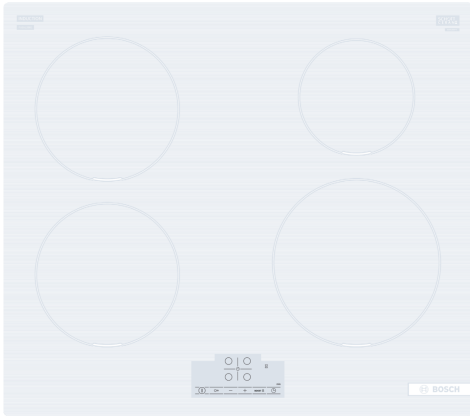

Serija 4, Indukcinė kaitlentė, 60 cm, kaitlentė be rėmo PUE612BB1J

Papildomi priedai

HEZ32WA00 :
HEZ390090 Wok puodas
HEZ9ES100 :
HEZ9FE280 :
HEZ9SE030 :
HEZ9SE040 :
HEZ9SE060 :

Indukcinė viryklė – paprastas, saugus ir švarus maisto gaminimas mažomis energijos sąnaudomis.

Techniniai duomenys

Gaminio pavadinimas/šaka:keraminė kaitlentė
Montuojamas / Laisvai statomas:Įmontuojama
Energijos sąnaudos:Elektrinė
Bendras kaitviečių skaičius, kurios gali būti naudojamos vienu metu: 4
Montavimo angos dydis (A x P x G): 51 x 560-560 x 490-500 mm
Plotis:592 mm
Gaminio išmatavimai: 51 x 592 x 522 mm
Gaminio su pakuote išmatavimai (AxPxG): 130 x 750 x 600 mm
Svoris neto: 9.3 kg
Svoris bruto:11.5 kg
Likusios šilumos indikatorius: Askiras
Valdymo skydelio vieta: Kaitlentės priekyje
Paviršiaus pagrindo medžiaga:Keramika
Paviršiaus spalva: Azūriškai baltas
Elektros laidos ilgis: 110.0 cm
EAN kodas: 4242005381401
Įtampa: 220-240 V
Dažnis: 50; 60 Hz