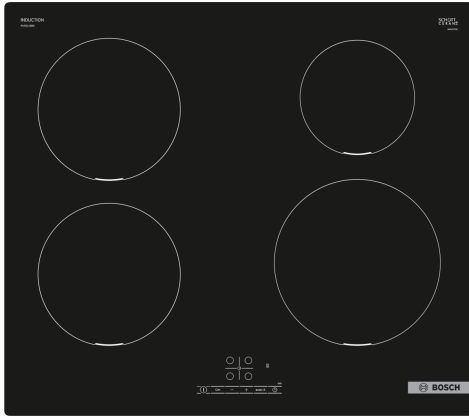

**Serija 4, Indukcinė kaitlentė, 60 cm,
Juodas, kaitlentė be rėmo
PUE611BB6E**

Papildomi priedai

HEZ32WA00 :
HEZ390090 Wok puodas
HEZ9ES100 :
HEZ9FE280 :
HEZ9SE030 :
HEZ9SE040 :
HEZ9SE060 :

**Indukcinė viryklė – paprastas, saugus ir
švarus maisto gaminimas mažomis
energijos sąnaudomis.**

Techniniai duomenys

Gaminio pavadinimas/šaka: Keraminė kepimo zona
..... Įmontuojama
Energijos sąnaudos: Elektrinė
Bendras kaitviečių skaičius, kurios gali būti naudojamos vienu metu: 4
Min. montavimo angos dydis (A x P x G): 51 x 560-560 x 490-500 mm
Prietaiso plotis: 592 mm
Gaminio išmatavimai: 51 x 592 x 522 mm
Gaminio su pakuote išmatavimai (AxPxG): 130 x 753 x 600 mm
Svoris neto: 10.3 kg
Svoris bruto: 12.6 kg
Likusios šilumos indikatorius: Taip
Valdymo skydelio vieta: Priekyje
Paviršiaus pagrindo medžiaga: Keramika
Paviršiaus spalva: Juodas
Elektros laido ilgis: 110.0 cm
EAN kodas: 4242005289752
Įtampa: 380-415 V
Dažnis: 50; 60 Hz