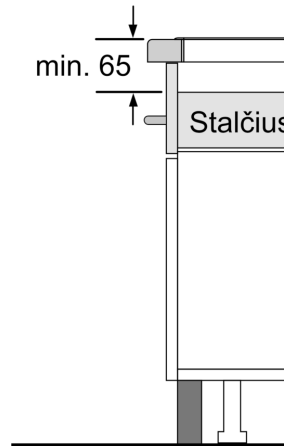

**Serija 4, Indukcinė kaitlentė, 60 cm,
Juodas, kaitlentė be rėmo
PUE611BB6E**

① Turi būti numatyta ventilacijos anga.