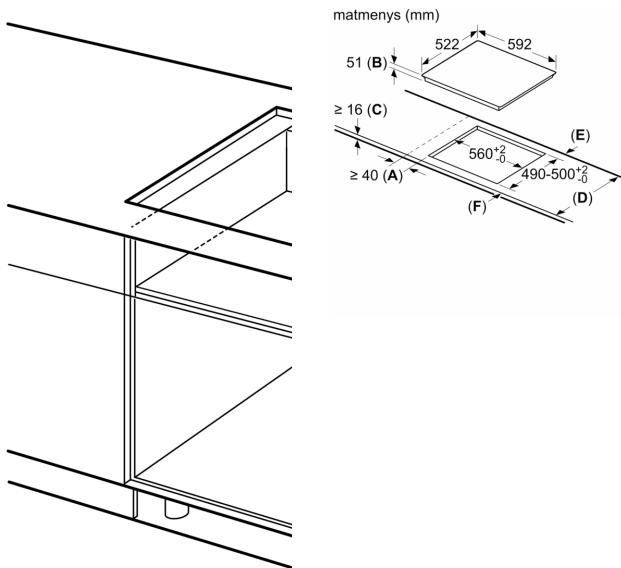

**Serija 4, Indukcinė kaitlentė, 60 cm,
Juodas, kaitlentė be rėmo
PUE611BB6E**

① Turi būti numatyta ventilacijos anga.